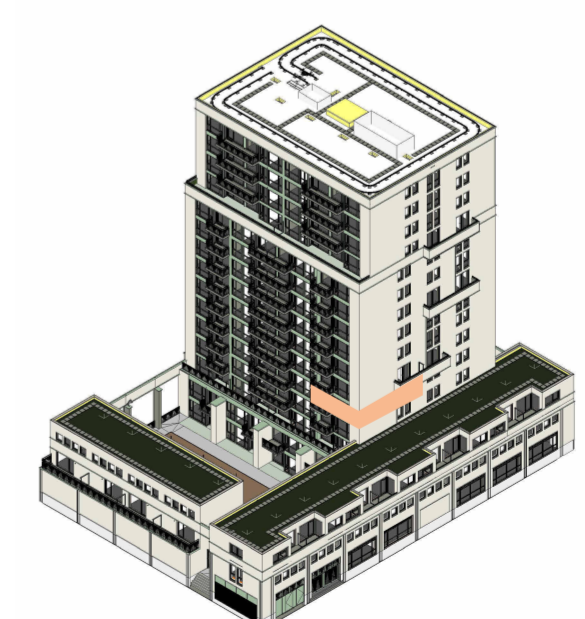

Opmerkingen:
- alle maten zijn circa maten
- alle maten zijn aangegeven in millimeters
- kleuren zijn indicatief en kunnen afwijken van de werkelijkheid
- elektra- aansluitingen, keukenopstelling, ventilatiepunten, rookmelders en leidingenwerken zijn indicatief aangegeven
- het is mogelijk dat niet alle symbolen van toepassing zijn op uw woningtype
- Indien van toepassing zijn de berging en parkeervak behorende bij deze woning te vinden in de noteriële akten en bijbehorende splitsingstekeningen

Renvooi Algemeen:
- Hoogte schakelaar 1050+ tenzij anders aangegeven
- Hoogte WCD 300+ tenzij anders aangegeven
- Alle maten zijn aangegeven in millimeters
- Alle maten zijn circa maten
- Installatiepunten kunnen om technische redenen nog aan wijzigingen onderhevig zijn

- Centraaldoos
- Enkelpolige Schakelaar
- Serie Schakelaar
- Wisselchakelaar
- Serie- wissel schakelaar
- Pulsdrukker
- Bewegingsschakelaar
- Armatuur
- Wandaansluitpunt t.b.v. Verlichting
- Armatuur 600x600mm
- Enkele Wandcontactdoos
- Dubbele wandcontactdoos
- Viervoudige wandcontactdoos
- Perilex
- Plafond wandcontactdoos
- Loze Aansluiting
- Bedrade Aansluiting
- Vaste Voeding 230V
- Vaste voeding 400V
- Enkele data aansluiting
- Dubbele data aansluiting
- Schel
- Drukknop
- Binnentoestel videofoon installatie
- Signaalgever akoestisch
- Optische Rookmelder
- Multisensor Rookmelder
- Nevenindicator
- Wifi punt
- Aarding vloer
- Groepenkast
- Aarding