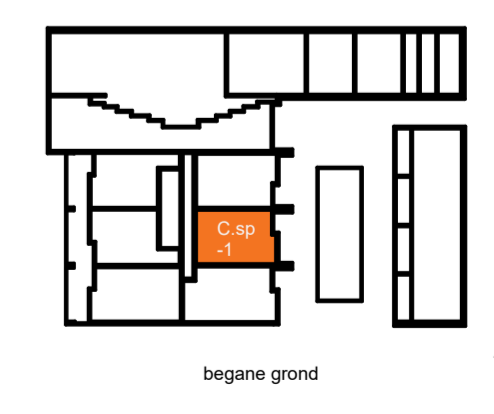

Opmerkingen:
- alle maten zijn circa maten
- alle maten zijn aangegeven in millimeters
- kleuren zijn indicatief en kunnen afwijken van de werkelijkheid
- elektra- aansluitingen, keukenopstelling, ventilatiepunten, rookmelders en leidingwerken zijn indicatief aangegeven
- het is mogelijk dat niet alle symbolen van toepassing zijn op uw woningtype
- Indien van toepassing zijn de berging en parkeervak behorende bij deze woning te vinden in de noteriële akten en bijbehorende splitsingstekeningen

Renveroo Algemeen:
- Hoogte schakelaar 1050+ tenzij anders aangegeven
- Hoogte WCD 300+ tenzij anders aangegeven
- Alle maten zijn aangegeven in millimeters
- Alle maten zijn circa maten
- Installatiepunten kunnen om technische redenen nog aan wijzigingen onderhevig zijn

	Centraaldoos
	Enkelpolige Schakelaar
	Serie Schakelaar
	Wisselchakelaar
	Serie- wissel schakelaar
	Pulsdrukker
	Bewegingsschakelaar
	Armatuur
	Wandaansluitpunt t.b.v. Verlichting
	Armatuur 600x600mm
	Enkele Wandcontactdoos
	Dubbele wandcontactdoos
	Viervoudige wandcontactdoos
	Perilex
	Plafond wandcontactdoos
	Loze Aansluiting
	Bedrade Aansluiting
	Vaste Voeding 230V
	Vaste voeding 400V
	Enkele data aansluiting
	Dubbele data aansluiting
	Schel
	Drukknop
	Binnentoestel videofoon installatie
	Signaalgever akoestisch
	Optische Rookmelder
	Multisensor Rookmelder
	Nevenindicator
	Wifi punt
	Aarding vloer
	Groepenkast
	Aarding

begane grond