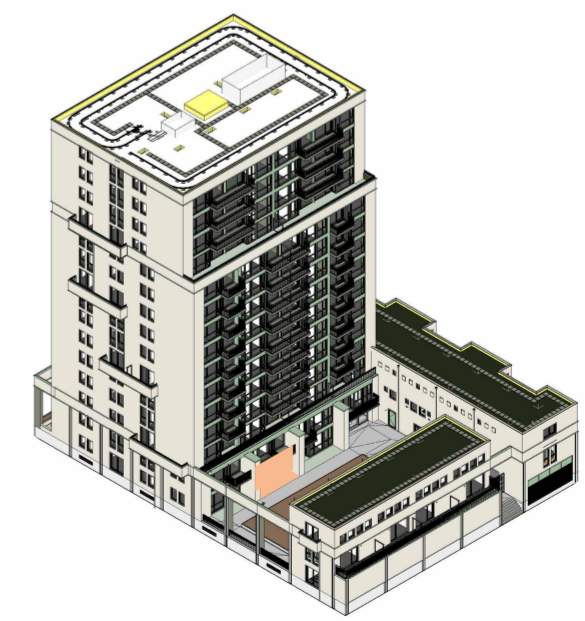

Opmerkingen:
- alle maten zijn circa maten
- alle maten zijn aangegeven in millimeters
- kleuren zijn indicatief en kunnen afwijken van de werkelijkheid
- elektra- aansluitingen, keukenopstelling, ventilatiepunten, rookmelders en leidingwerken zijn indicatief aangegeven
- het is mogelijk dat niet alle symbolen van toepassing zijn op uw woningtype
- Indien van toepassing zijn de berging en parkeervak behorende bij deze woning te vinden in de noteriële akten en bijbehorende splitsingstekeningen

Renveroo Algemeen:
- Hoogte schakelaar 1050+ tenzij anders aangegeven
- Hoogte WCD 300+ tenzij anders aangegeven
- Alle maten zijn aangegeven in millimeters
- Alle maten zijn circa maten
- Installatiepunten kunnen om technische redenen nog aan wijzigingen onderhevig zijn

	Centraaldoos
	Enkelpolige Schakelaar
	Serie Schakelaar
	Wisselchakelaar
	Serie- wissel schakelaar
	Pulsdrukker
	Bewegingsschakelaar
	Armatuur
	Wandaansluitpunt t.b.v. Verlichting
	Armatuur 600x600mm
	Enkele Wandcontactdoos
	Dubbele wandcontactdoos
	Viervoudige wandcontactdoos
	Perilex
	Plafond wandcontactdoos
	Loze Aansluiting
	Bedrade Aansluiting
	Vaste Voeding 230V
	Vaste voeding 400V
	Enkele data aansluiting
	Dubbele data aansluiting
	Schel
	Drukknop
	Binnentoestel videofoon installatie
	Signaalgever akoestisch
	Optische Rookmelder
	Multisensor Rookmelder
	Nevenindicator
	Wifi punt
	Aarding vloer
	Groepenkast
	Aarding

begane grond