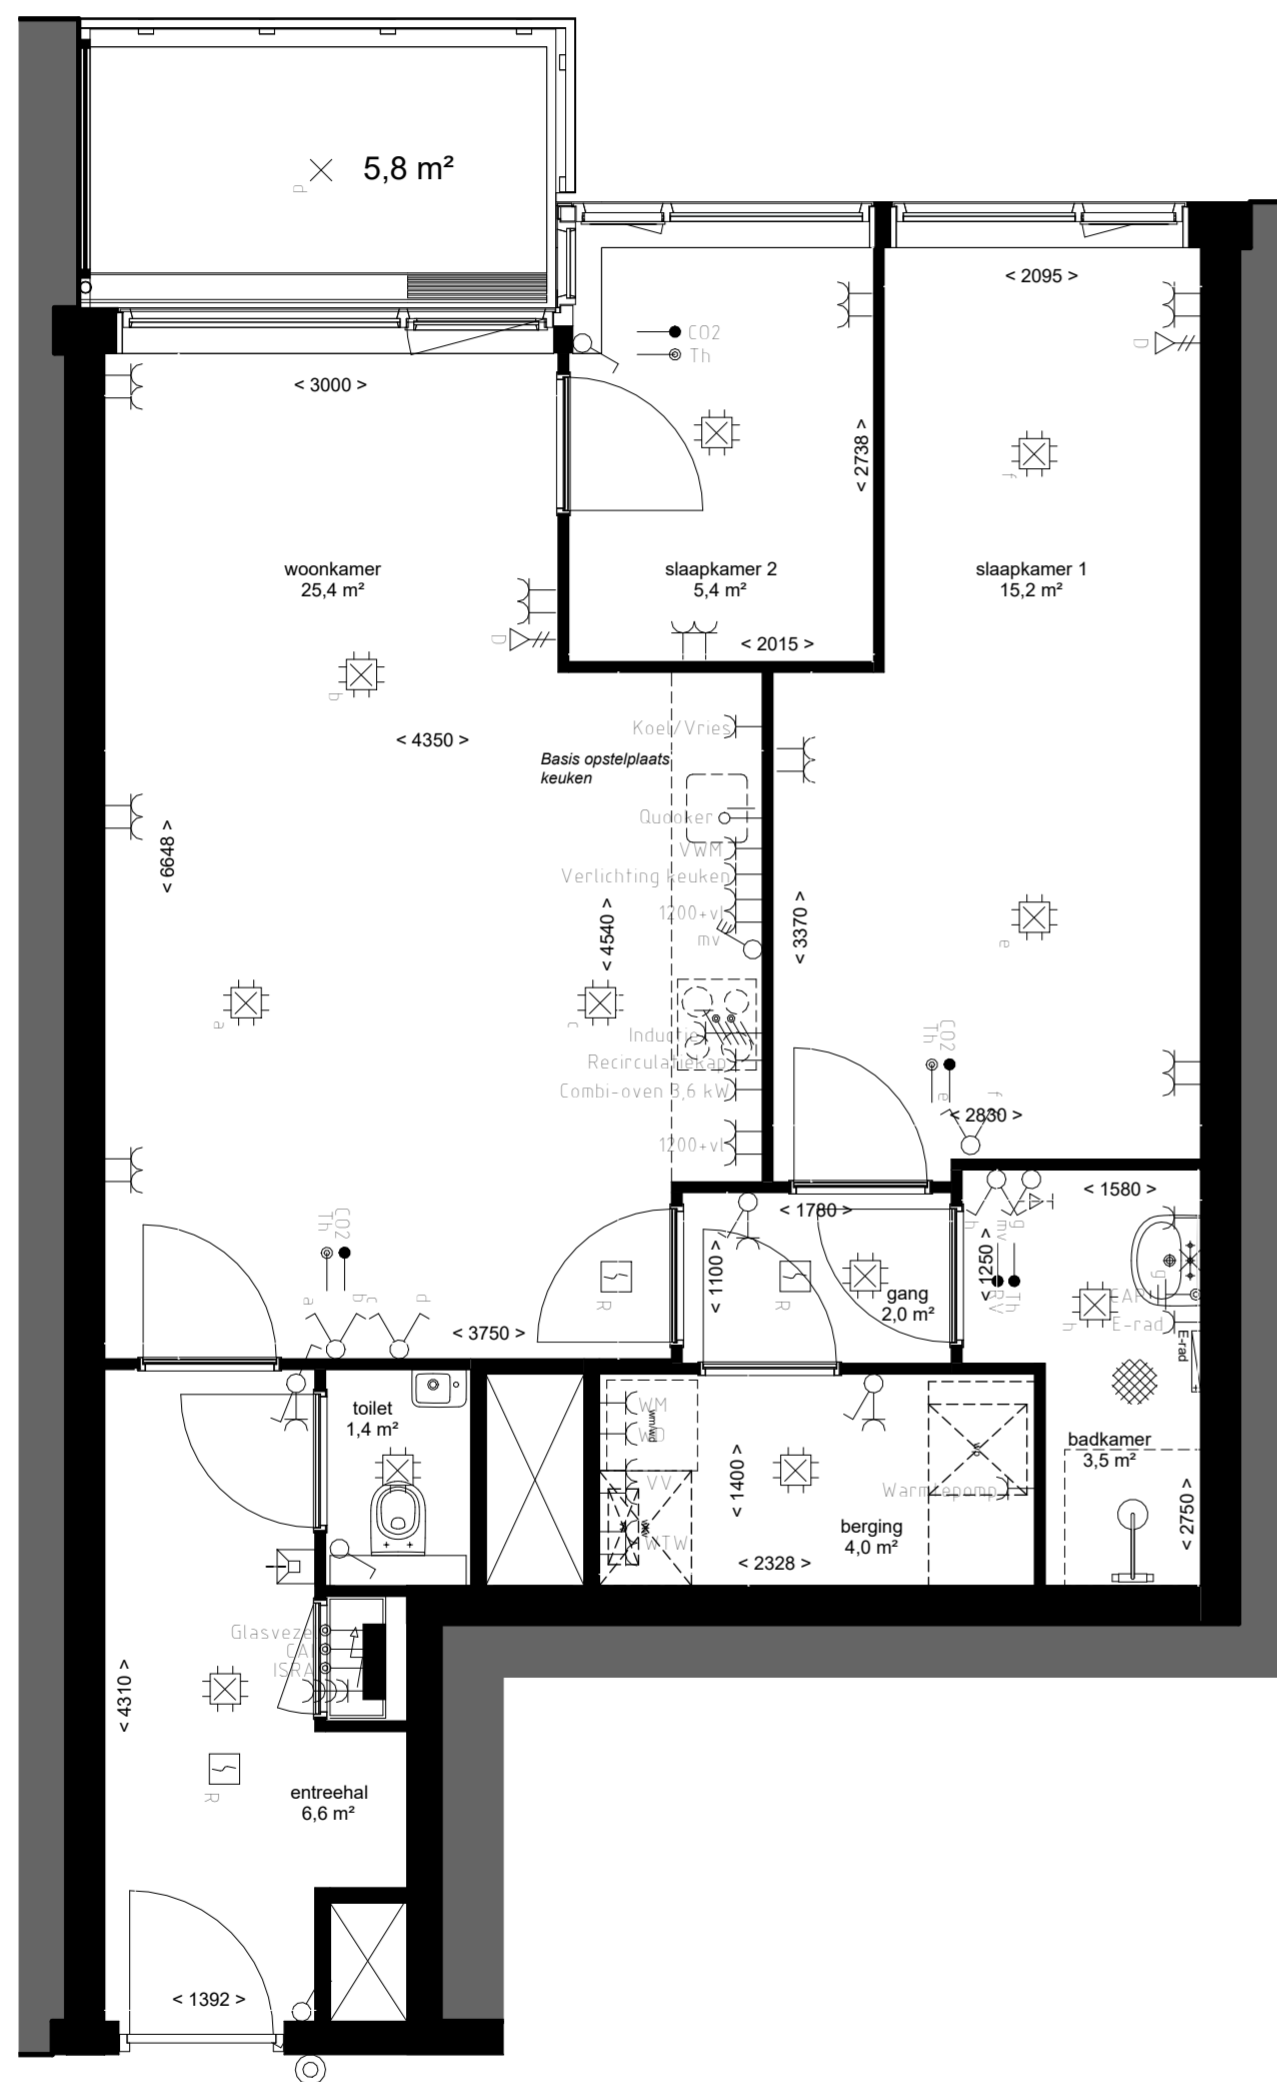

Plattegrond geldt voor appartementen met huisnummer:
- 78, 94, 110, 126

Opmerkingen:

- alle maten zijn circa maten
- alle maten zijn aangegeven in millimeters
- kleuren zijn indicatief en kunnen afwijken van de werkelijkheid
- elektra- aansluitingen, keukenopstelling, ventilatiepunten, rookmelders en leidingenwerken zijn indicatief aangegeven
- het is mogelijk dat niet alle symbolen van toepassing zijn op uw woningtype
- Indien van toepassing zijn de berging en parkeervak behorende bij deze woning te vinden in de noteriële akten en bijbehorende splitsingstekeningen

Renvooi Algemeen:

- Hoogte schakelaar 1050+ tenzij anders aangegeven
- Hoogte WCD 300+ tenzij anders aangegeven
- Alle maten zijn aangegeven in millimeters
- Alle maten zijn circa maten
- Installatiepunten kunnen om technische redenen nog aan wijzigingen onderhevig zijn