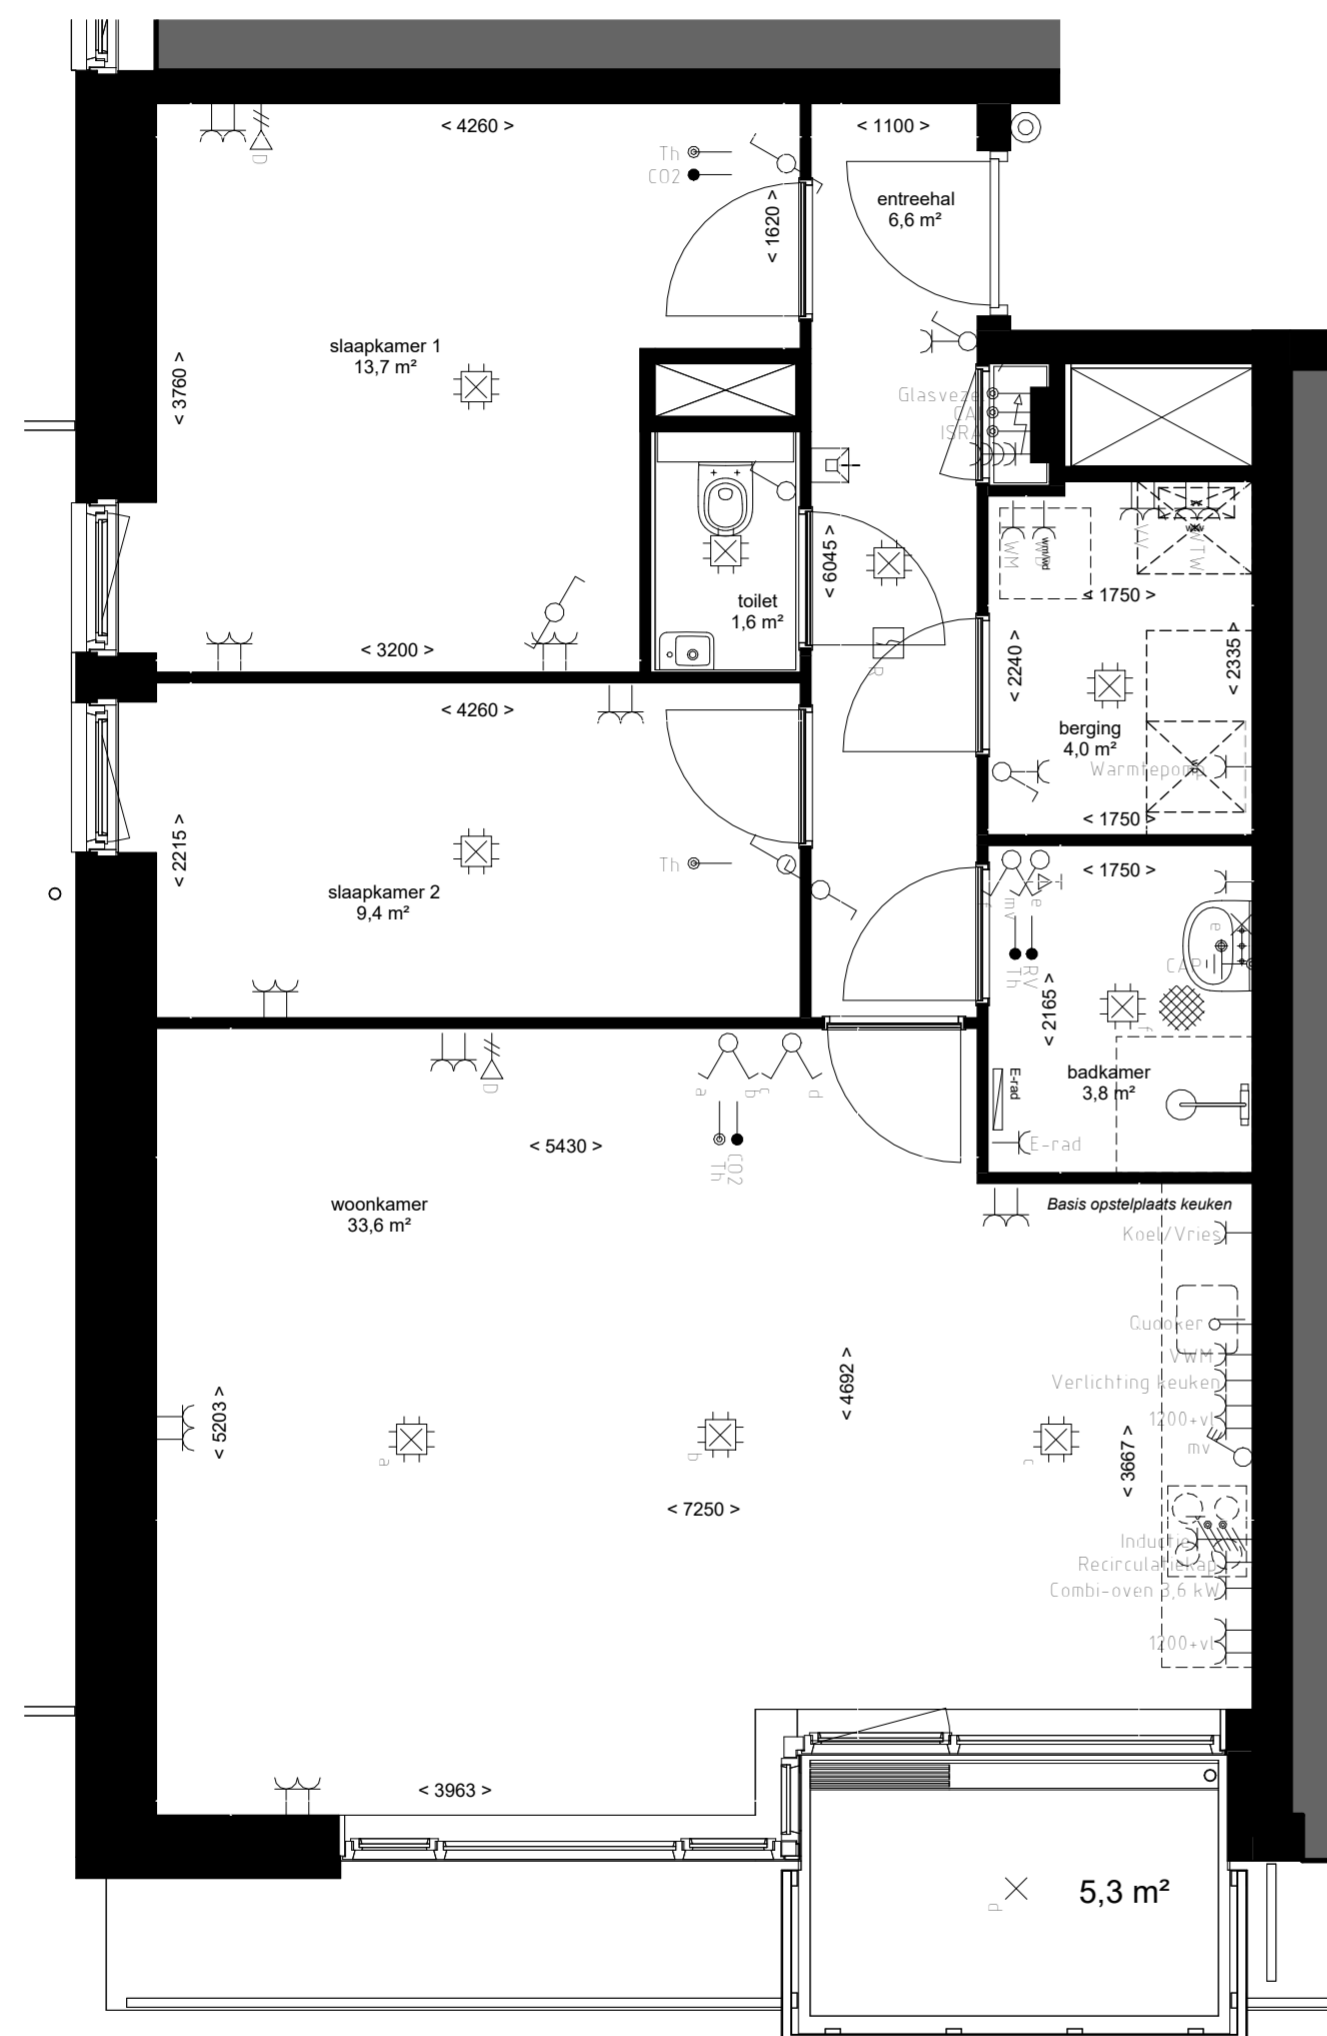

Plattegrond geldt voor appartementen met huisnummer:
- 74, 90

Opmerkingen:
 - alle maten zijn circa maten
 - alle maten zijn aangegeven in millimeters
 - kleuren zijn indicatief en kunnen afwijken van de werkelijkheid
 - elektra- aansluitingen, keukenopstelling, ventilatiepunten, rookmelders en leidingwerken zijn indicatief aangegeven
 - het is mogelijk dat niet alle symbolen van toepassing zijn op uw woningtype
 - Indien van toepassing zijn de berging en parkeervak behorende bij deze woning te vinden in de noteriële akten en bijbehorende splitsingstekeningen

Renvooi Algemeen:
 - Hoogte schakelaar 1050+ tenzij anders aangegeven
 - Hoogte WCD 300+ tenzij anders aangegeven
 - Alle maten zijn aangegeven in millimeters
 - Alle maten zijn circa maten
 - Installatiepunten kunnen om technische redenen nog aan wijzigingen onderhevig zijn