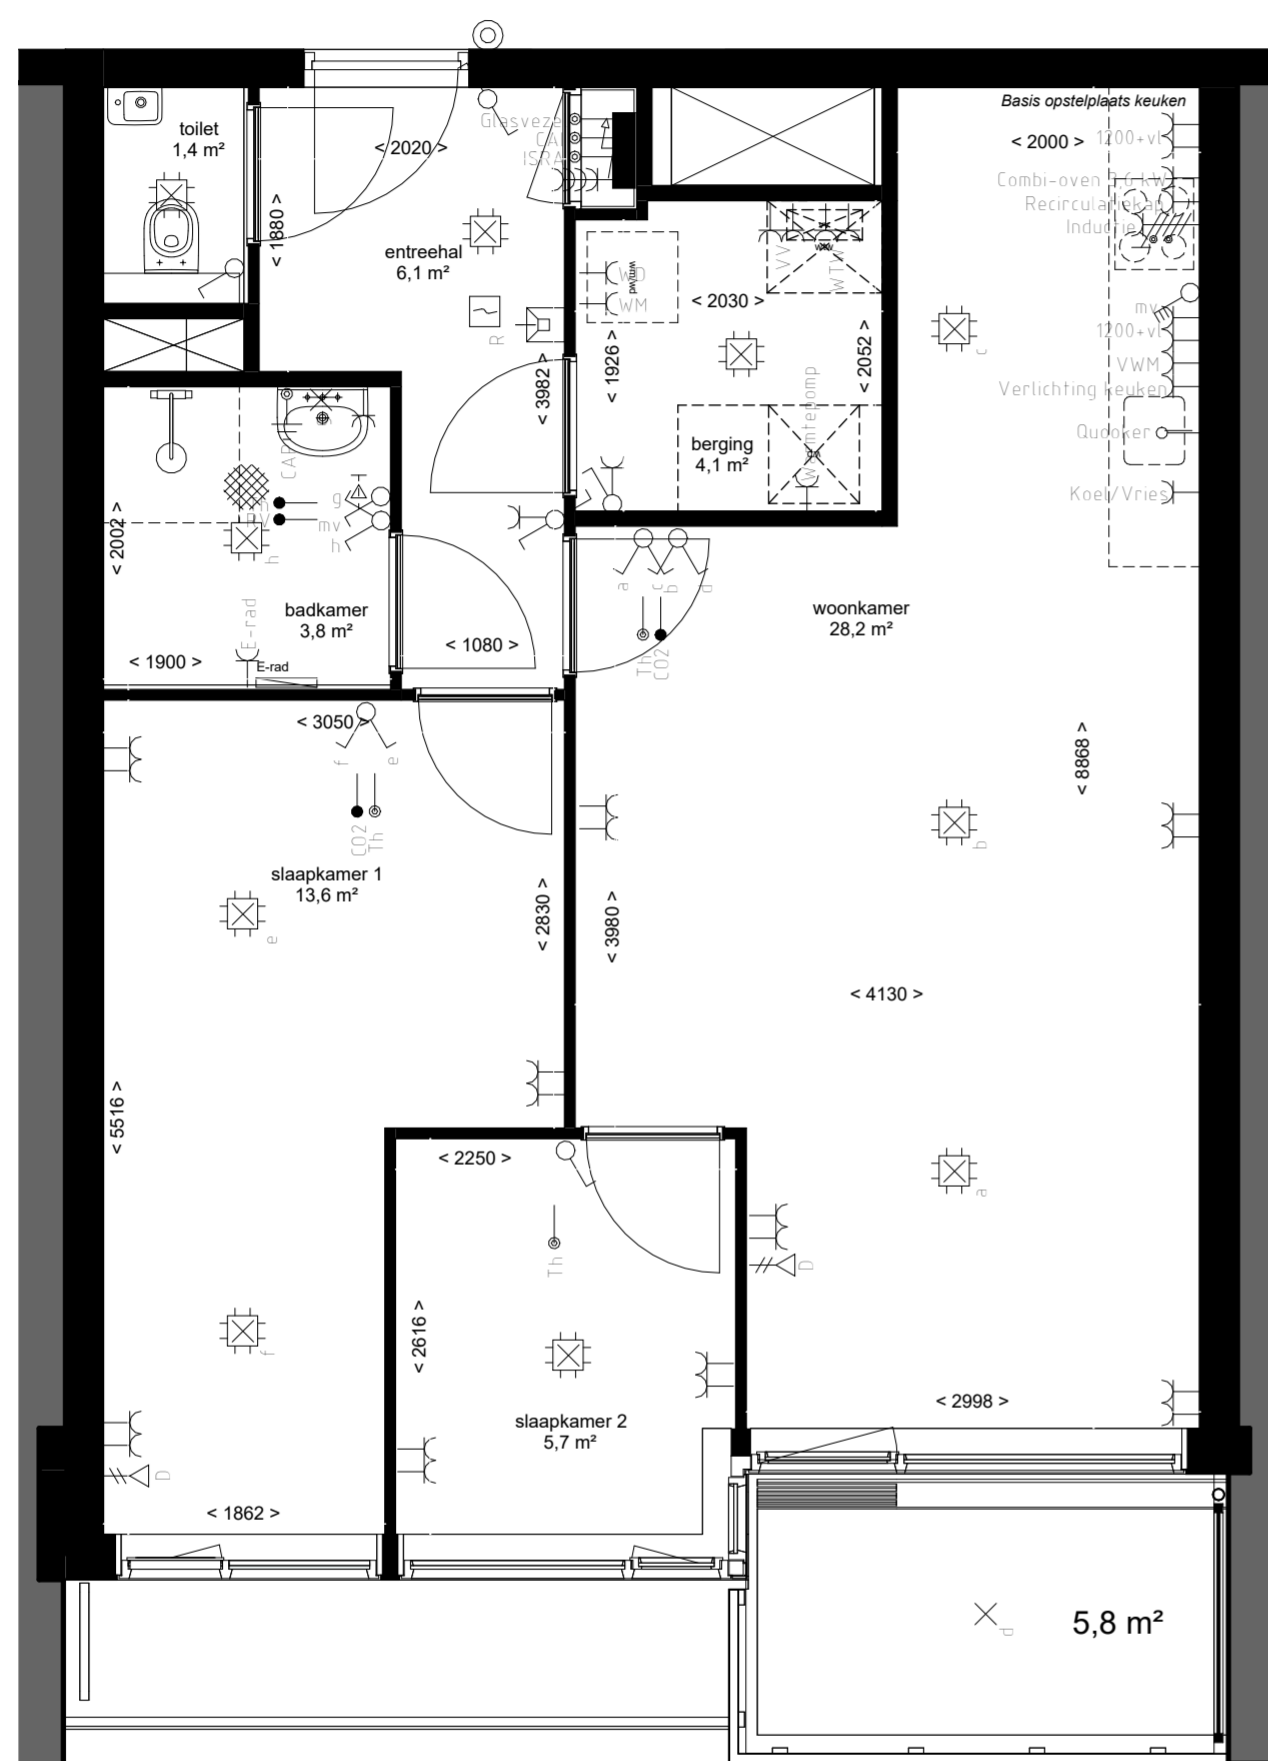

Plattegrond geldt voor appartementen met huisnummer:
- 72, 88, 104, 120, 136, 152, 168, 184

Opmerkingen:
 - alle maten zijn circa maten
 - alle maten zijn aangegeven in millimeters
 - kleuren zijn indicatief en kunnen afwijken van de werkelijkheid
 - elektra- aansluitingen, keukenopstelling, ventilatiepunten, rookmelders en leidingwerken zijn indicatief aangegeven
 - het is mogelijk dat niet alle symbolen van toepassing zijn op uw woningtype
 - Indien van toepassing zijn de berging en parkeervak behorende bij deze woning te vinden in de noteriële akten en bijbehorende splitsingstekeningen

Renvooi Algemeen:
 - Hoogte schakelaar 1050+ tenzij anders aangegeven
 - Hoogte WCD 300+ tenzij anders aangegeven
 - Alle maten zijn aangegeven in millimeters
 - Alle maten zijn circa maten
 - Installatiepunten kunnen om technische redenen nog aan wijzigingen onderhevig zijn