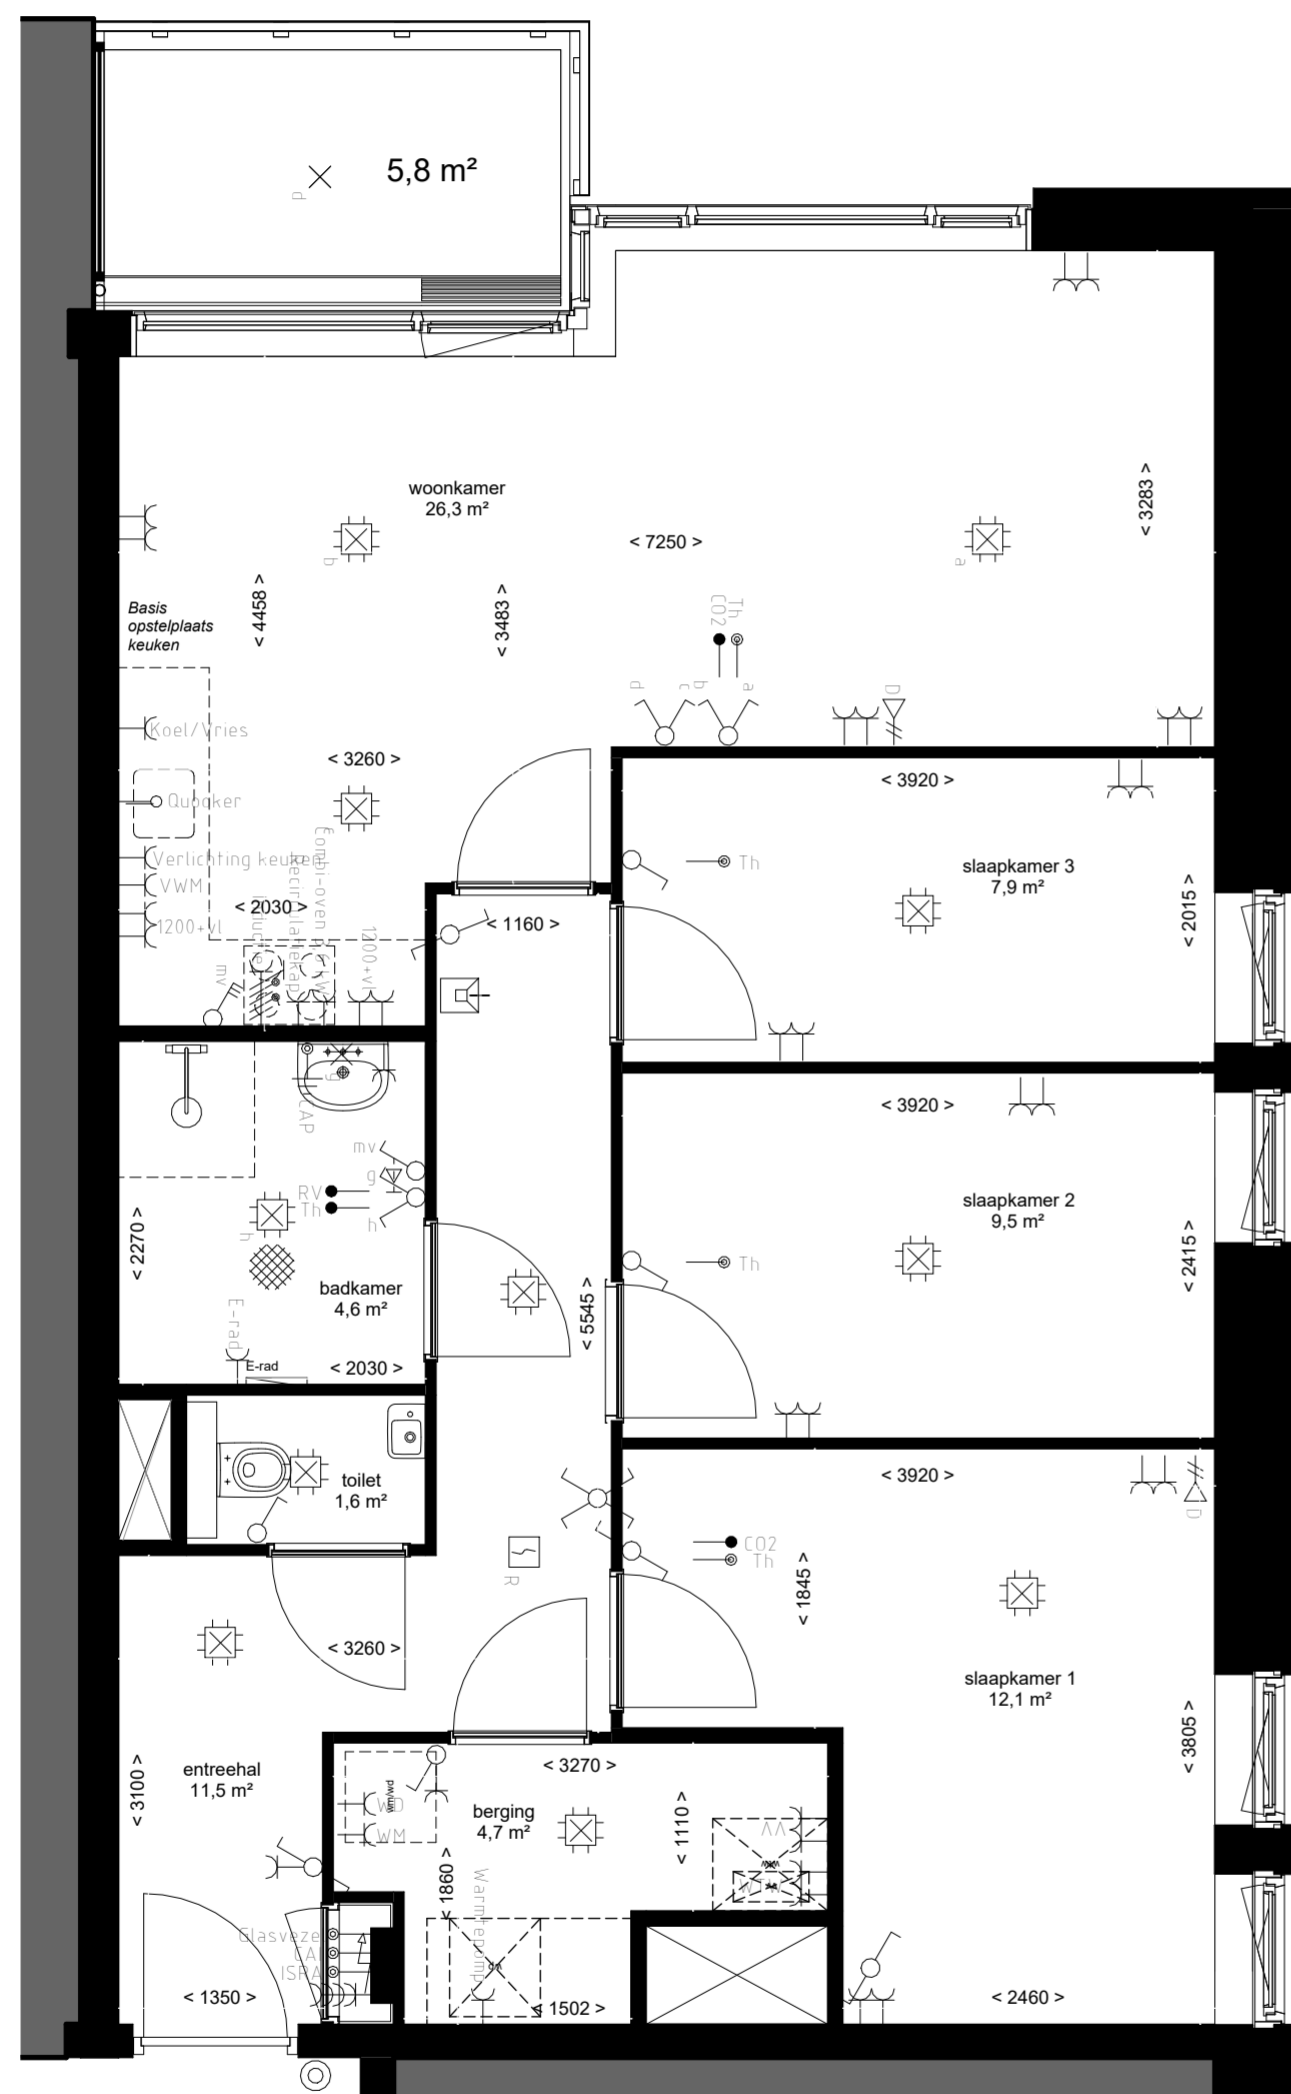

Plattegrond geldt voor appartementen met huisnummer:  
- 66, 82

**Opmerkingen:**  
 - alle maten zijn circa maten  
 - alle maten zijn aangegeven in millimeters  
 - kleuren zijn indicatief en kunnen afwijken van de werkelijkheid  
 - elektra- aansluitingen, keukenopstelling, ventilatiepunten, rookmelders en leidingwerken zijn indicatief aangegeven  
 - het is mogelijk dat niet alle symbolen van toepassing zijn op uw woningtype  
 - Indien van toepassing zijn de berging en parkeervak behorende bij deze woning te vinden in de noteriële akten en bijbehorende splitsingstekeningen

**Renveroo Algemeen:**  
 - Hoogte schakelaar 1050+ tenzij anders aangegeven  
 - Hoogte WCD 300+ tenzij anders aangegeven  
 - Alle maten zijn aangegeven in millimeters  
 - Alle maten zijn circa maten  
 - Installatiepunten kunnen om technische redenen nog aan wijzigingen onderhevig zijn