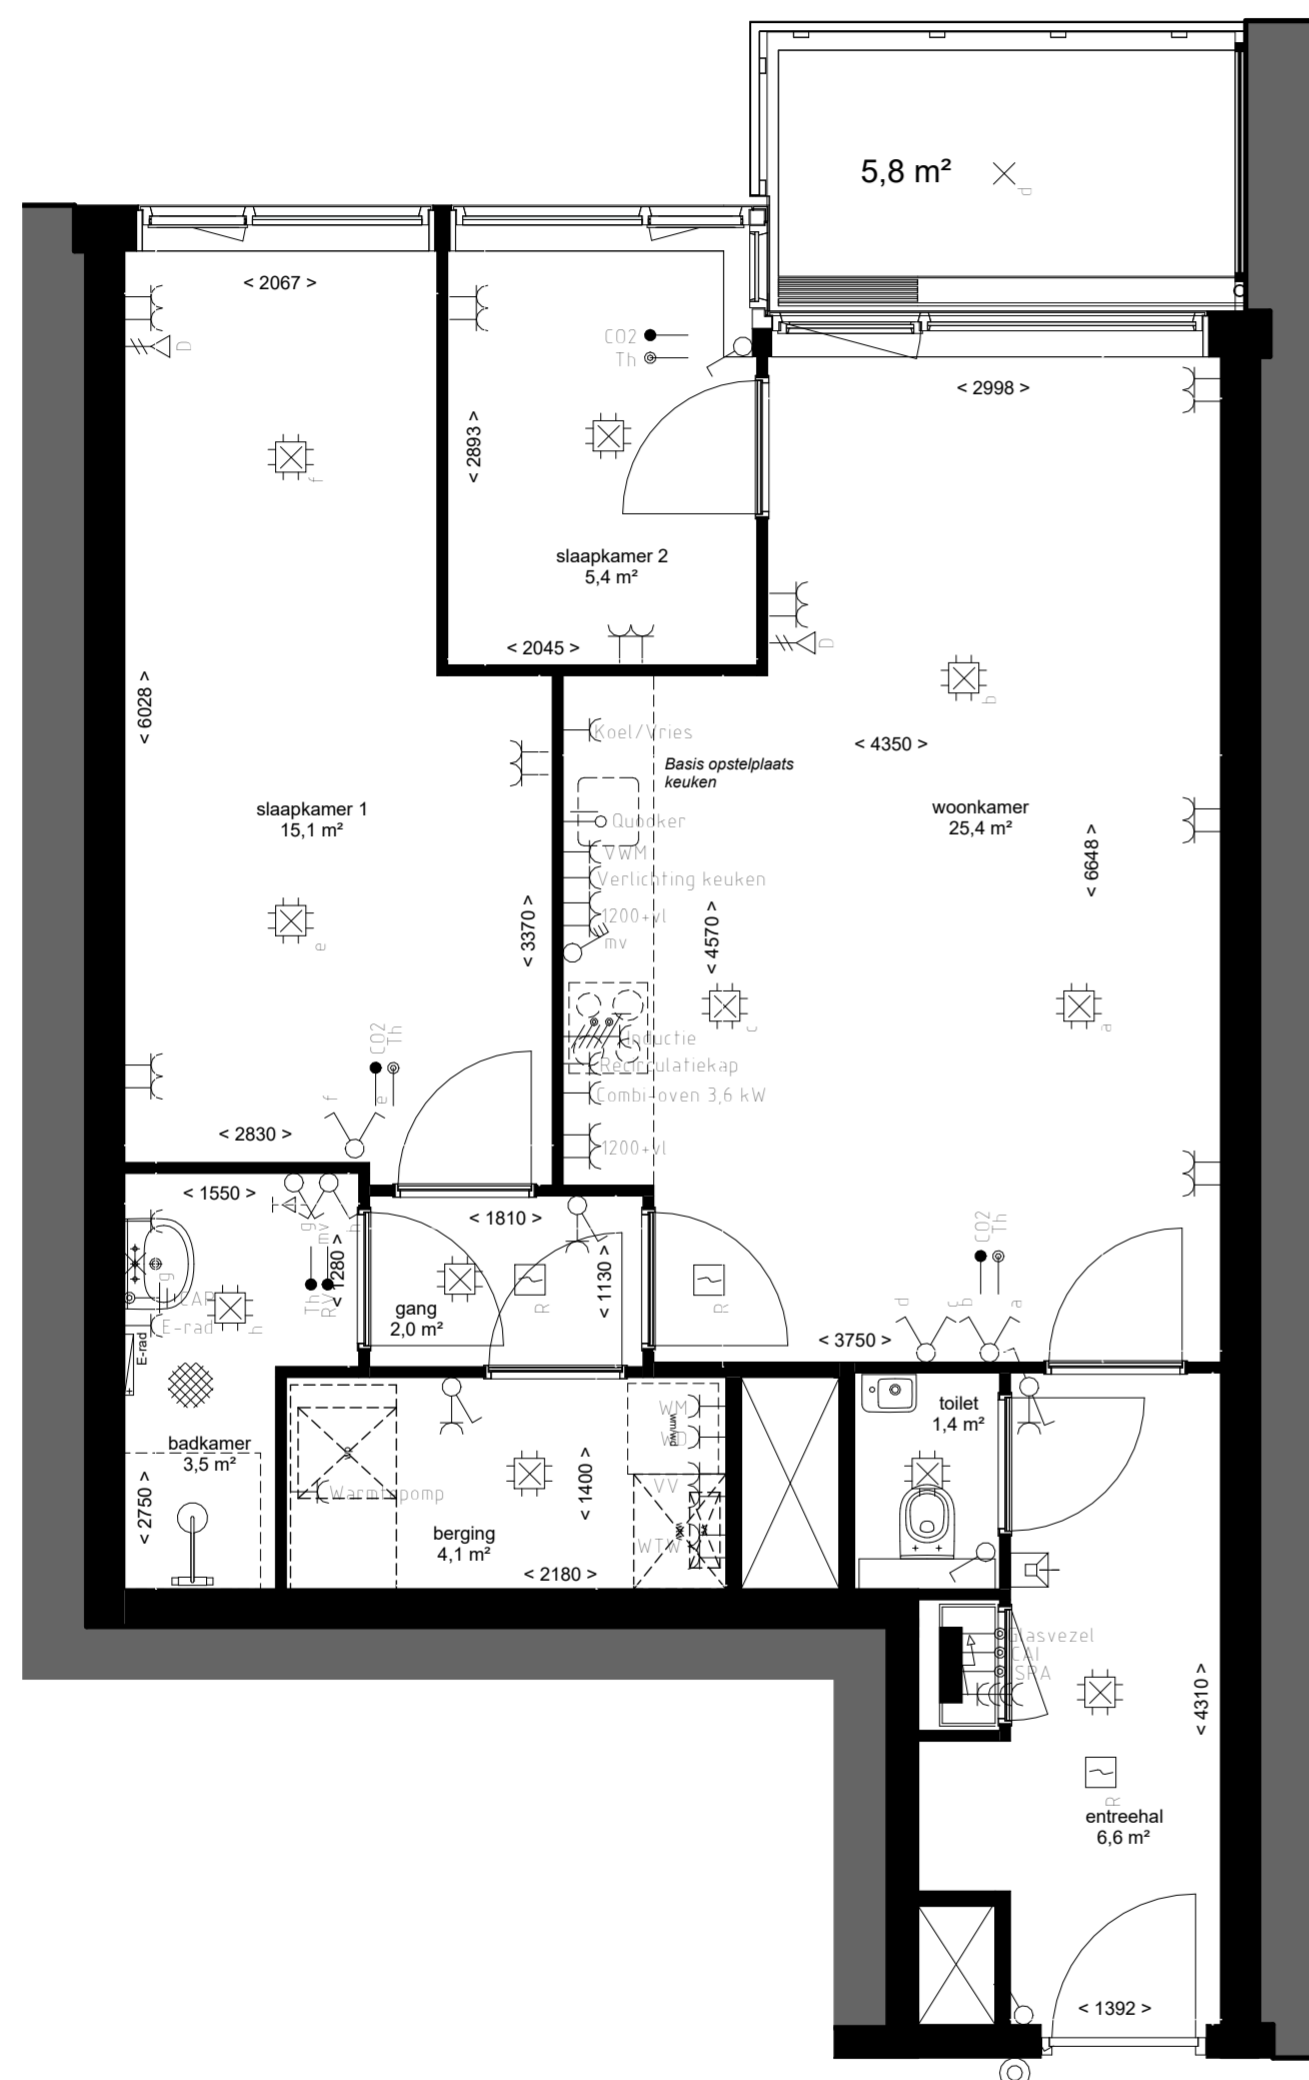

Plattegrond geldt voor appartementen met huisnummer:
- 64, 80, 96, 112

Opmerkingen:
 - alle maten zijn circa maten
 - alle maten zijn aangegeven in millimeters
 - kleuren zijn indicatief en kunnen afwijken van de werkelijkheid
 - elektra- aansluitingen, keukenopstelling, ventilatiepunten, rookmelders en leidingenwerken zijn indicatief aangegeven
 - het is mogelijk dat niet alle symbolen van toepassing zijn op uw woningtype
 - Indien van toepassing zijn de berging en parkeervak behorende bij deze woning te vinden in de noteriële akten en bijbehorende splitsingstekeningen

Renvooi Algemeen:
 - Hoogte schakelaar 1050+ tenzij anders aangegeven
 - Hoogte WCD 300+ tenzij anders aangegeven
 - Alle maten zijn aangegeven in millimeters
 - Alle maten zijn circa maten
 - Installatiepunten kunnen om technische redenen nog aan wijzigingen onderhevig zijn