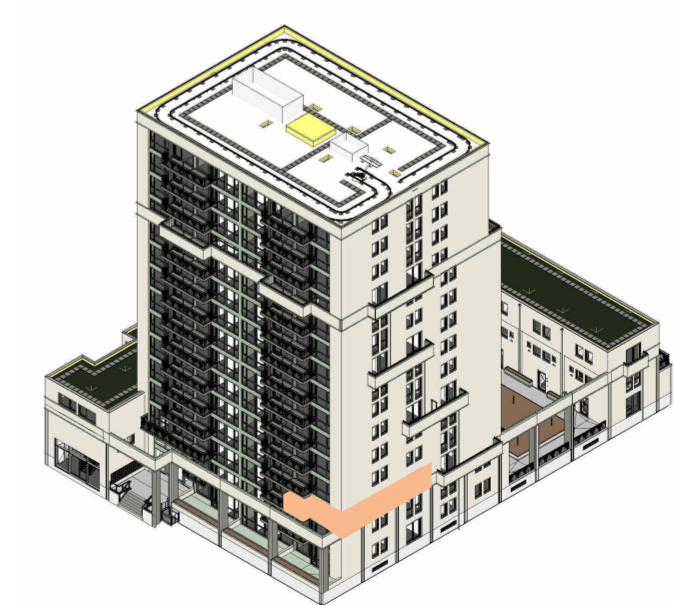

Opmerkingen:
- alle maten zijn circa maten
- alle maten zijn aangegeven in millimeters
- kleuren zijn indicatief en kunnen afwijken van de werkelijkheid
- elektra- aansluitingen, keukenopstelling, ventilatiepunten, rookmelders en leidingwerken zijn indicatief aangegeven
- het is mogelijk dat niet alle symbolen van toepassing zijn op uw woningtype
- Indien van toepassing zijn de berging en parkeervak behorende bij deze woning te vinden in de noteriële akten en bijbehorende splitsingstekeningen

Renvooi Algemeen:
- Hoogte schakelaar 1050+ tenzij anders aangegeven
- Hoogte WCD 300+ tenzij anders aangegeven
- Alle maten zijn aangegeven in millimeters
- Alle maten zijn circa maten
- Installatiepunten kunnen om technische redenen nog aan wijzigingen onderhevig zijn

	Centraaldoos
	Enkelpolige Schakelaar
	Serie Schakelaar
	Wisselschakelaar
	Serie- wissel schakelaar
	Pulsdrukker
	Bewegingsschakelaar
	Armatuur
	Wandaansluitpunt t.b.v. Verlichting
	Armatuur 600x600mm
	Enkele Wandcontactdoos
	Dubbele wandcontactdoos
	Viervoudige wandcontactdoos
	Perlex
	Plafond wandcontactdoos
	Loze Aansluiting
	Bedrade Aansluiting
	Vaste Voeding 230V
	Vaste voeding 400V
	Enkele data aansluiting
	Dubbele data aansluiting
	Schel
	Drukknop
	Binnentoestel videofoon installatie
	Signaalgever akoestisch
	Optische Rookmelder
	Multisensor Rookmelder
	Nevenindicator
	Wifi punt
	Aarding vloer
	Groepenkast
	Aarding