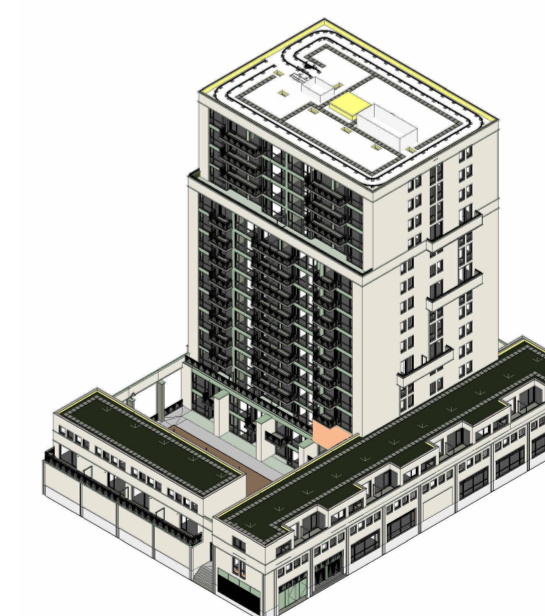

Opmerkingen:
- alle maten zijn circa maten
- alle maten zijn aangegeven in millimeters
- kleuren zijn indicatief en kunnen afwijken van de werkelijkheid
- elektra- aansluitingen, keukenopstelling, ventilatiepunten, rookmelders en leidingwerken zijn indicatief aangegeven
- het is mogelijk dat niet alle symbolen van toepassing zijn op uw woningtype
- Indien van toepassing zijn de berging en parkeervak behorende bij deze woning te vinden in de noteriële akten en bijbehorende splitsingstekeningen

Renvooi Algemeen:
- Hoogte schakelaar 1050+ tenzij anders aangegeven
- Hoogte WCD 300+ tenzij anders aangegeven
- Alle maten zijn aangegeven in millimeters
- Alle maten zijn circa maten
- Installatiepunten kunnen om technische redenen nog aan wijzigingen onderhevig zijn

	Centraaldoo
	Enkelpolige Schakelaar
	Serie Schakelaar
	Wisselschakelaar
	Serie- wissel schakelaar
	Pulsdrukker
	Bewegingsschakelaar
	Armatuur
	Wandaansluitpunt t.b.v. Verlichting
	Armatuur 600x600mm
	Enkele Wandcontactdoos
	Dubbele wandcontactdoos
	Viervoudige wandcontactdoos
	Perilex
	Plafond wandcontactdoos
	Loze Aansluiting
	Bedrade Aansluiting
	Vaste Voeding 230V
	Vaste voeding 400V
	Enkele data aansluiting
	Dubbele data aansluiting
	Schel
	Drukknop
	Binnentoestel videofoon installatie
	Signaalgever akoestisch
	Optische Rookmelder
	Multisensor Rookmelder
	Nevenindicator
	Wifi punt
	Aarding vloer
	Groepenkast
	Aarding

tweede verdieping