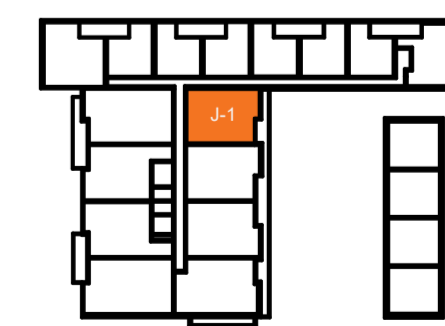

**Opmerkingen:**  
 - alle maten zijn circa maten  
 - alle maten zijn aangegeven in millimeters  
 - kleuren zijn indicatief en kunnen afwijken van de werkelijkheid  
 - elektra- aansluitingen, keukenopstelling, ventilatiepunten, rookmelders en leidingwerken zijn indicatief aangegeven  
 - het is mogelijk dat niet alle symbolen van toepassing zijn op uw woningtype  
 - Indien van toepassing zijn de berging en parkeervak behorende bij deze woning te vinden in de noteriële akten en bijbehorende splitsingstekeningen

**Renvooi Algemeen:**  
 - Hoogte schakelaar 1050+ tenzij anders aangegeven  
 - Hoogte WCD 300+ tenzij anders aangegeven  
 - Alle maten zijn aangegeven in millimeters  
 - Alle maten zijn circa maten  
 - Installatiepunten kunnen om technische redenen nog aan wijzigingen onderhevig zijn

tweede verdieping