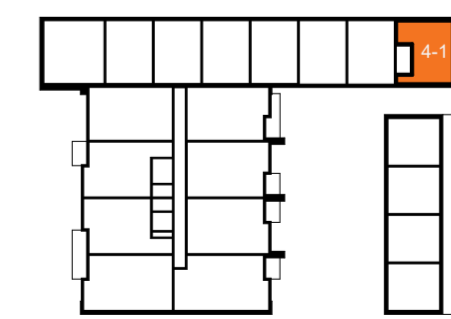

eerste verdieping