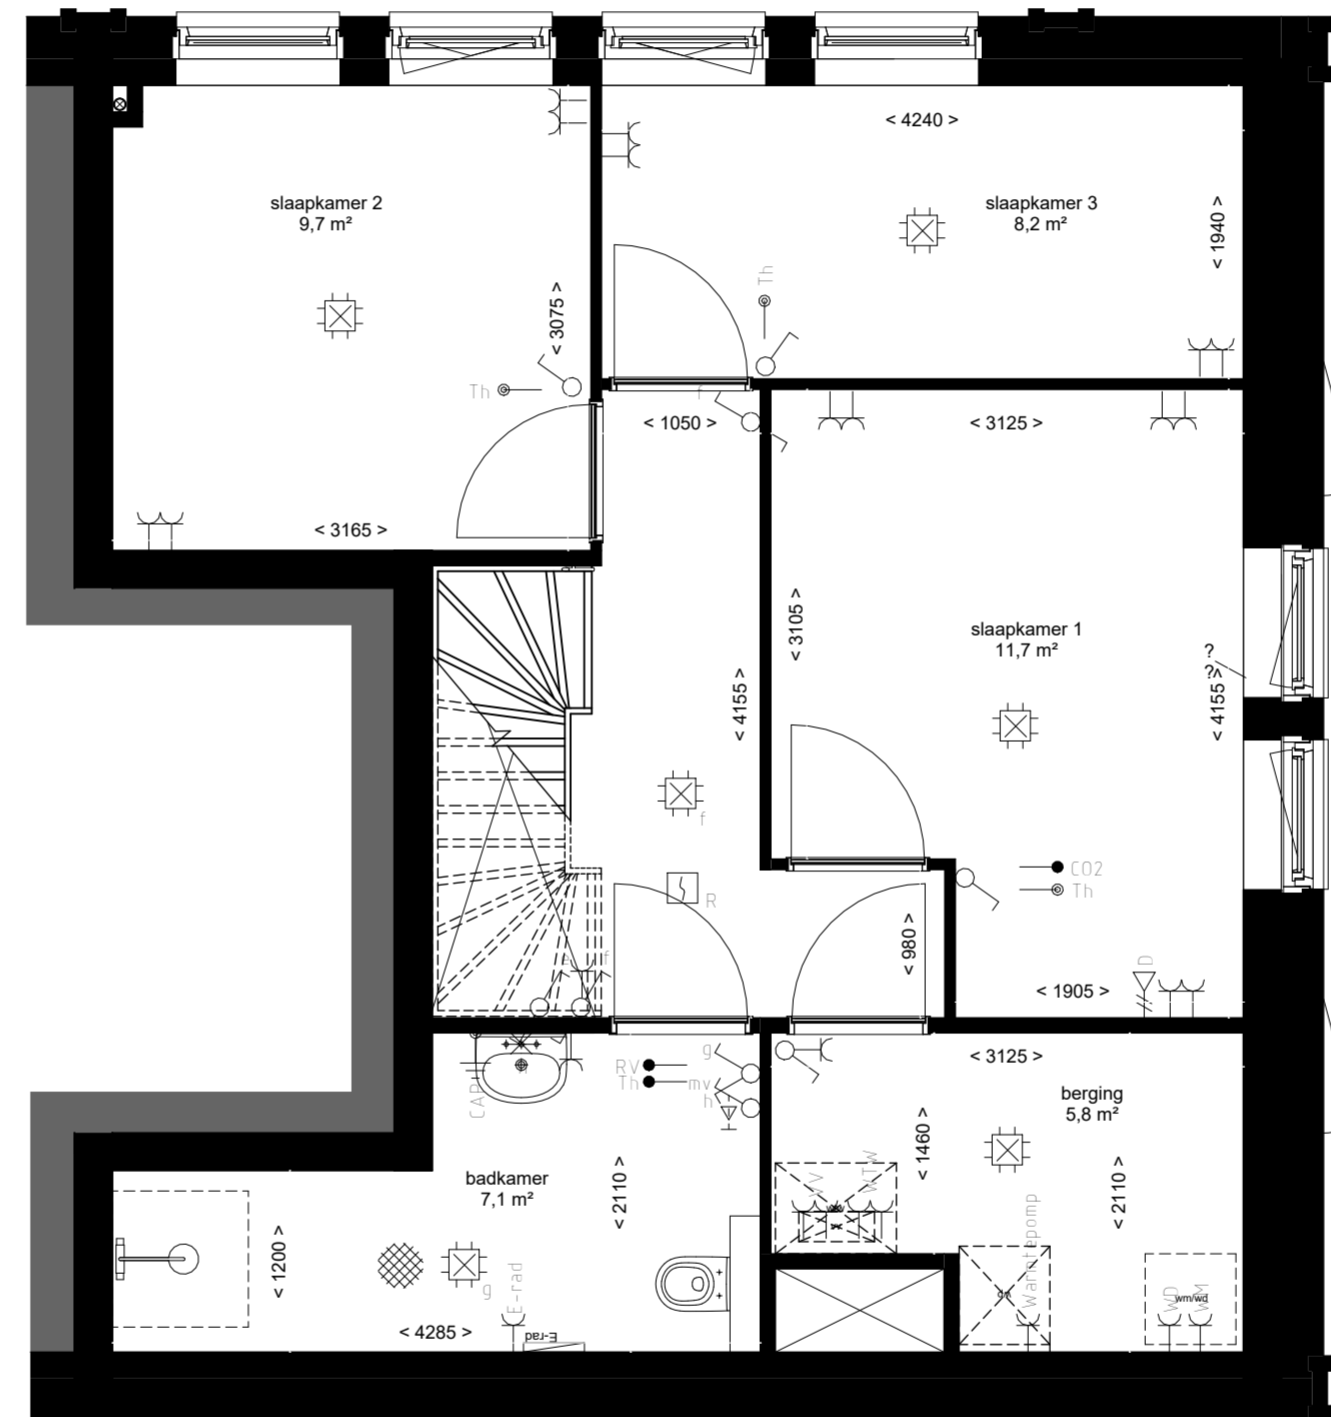

2e Verdieping

1e Verdieping

**Opmerkingen:**  
 - alle maten zijn circa maten  
 - alle maten zijn aangegeven in millimeters  
 - kleuren zijn indicatief en kunnen afwijken van de werkelijkheid  
 - elektra- aansluitingen, keukenopstelling, ventilatiepunten, rookmelders en leidingwerken zijn indicatief aangegeven  
 - het is mogelijk dat niet alle symbolen van toepassing zijn op uw woningtype  
 - Indien van toepassing zijn de berging en parkeervak behorende bij deze woning te vinden in de noteriële akten en bijbehorende splitsingstekeningen

**Renvooi Algemeen:**  
 - Hoogte schakelaar 1050+ tenzij anders aangegeven  
 - Hoogte WCD 300+ tenzij anders aangegeven  
 - Alle maten zijn aangegeven in millimeters  
 - Alle maten zijn circa maten  
 - Installatiepunten kunnen om technische redenen nog aan wijzigingen onderhevig zijn

eerste verdieping

tweede verdieping