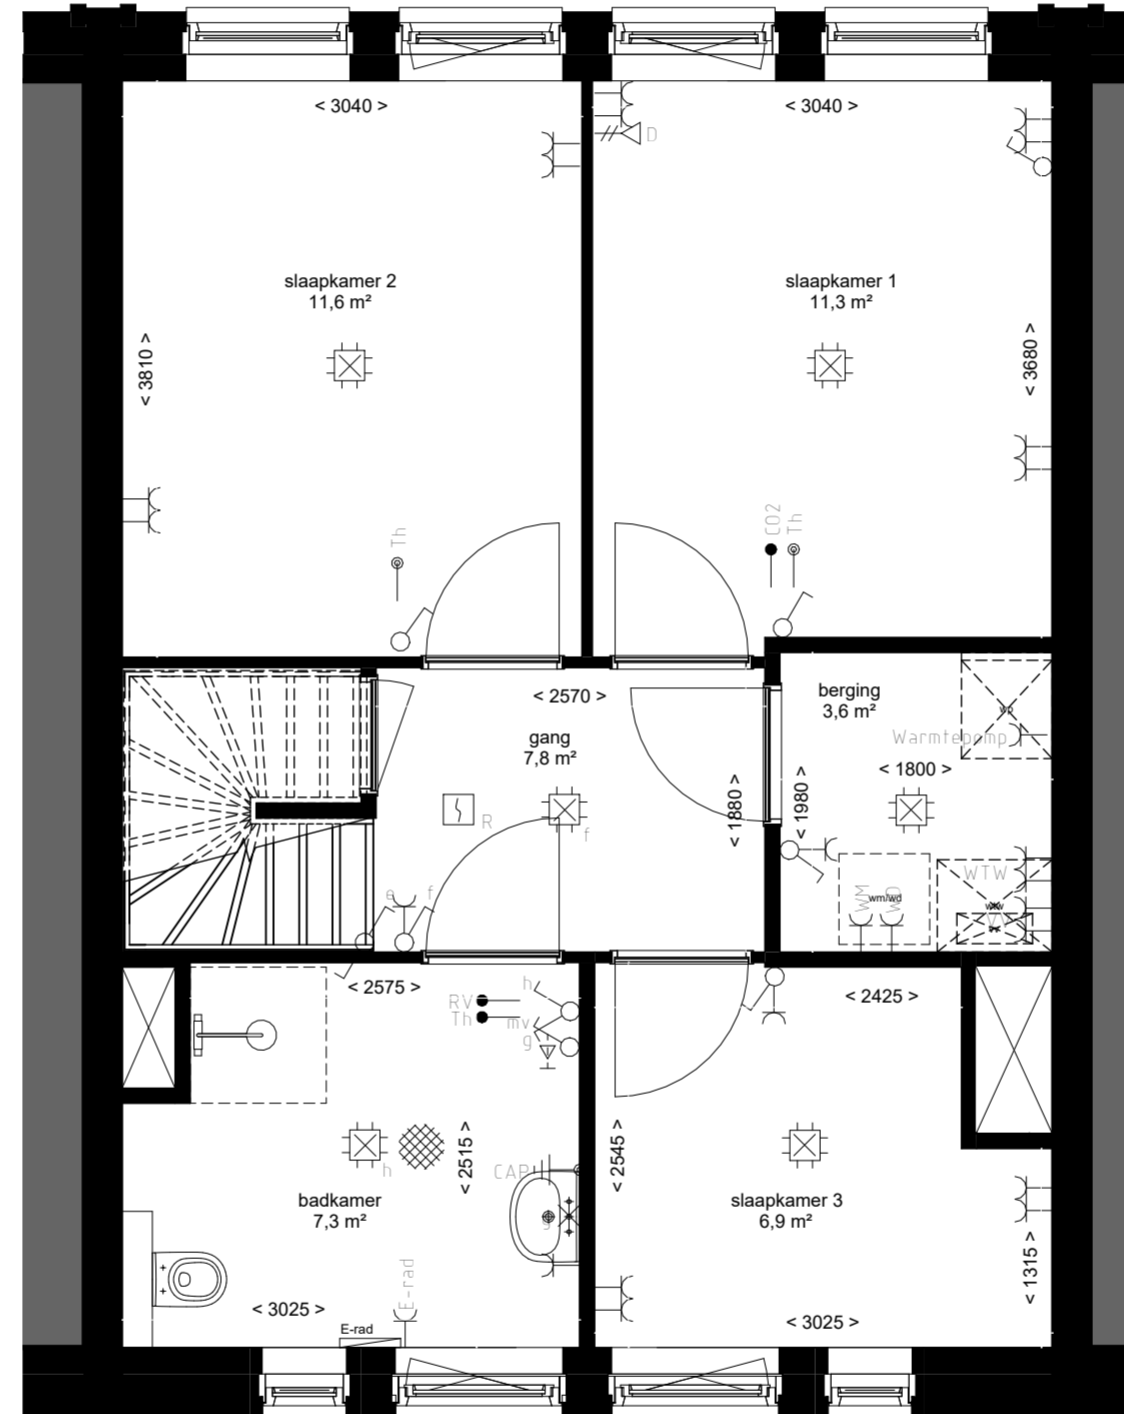

2e Verdieping

1e Verdieping

**Opmerkingen:**  
 - alle maten zijn circa maten  
 - alle maten zijn aangegeven in millimeters  
 - kleuren zijn indicatief en kunnen afwijken van de werkelijkheid  
 - elektra- aansluitingen, keukenopstelling, ventilatiepunten, rookmelders en leidingwerken zijn indicatief aangegeven  
 - het is mogelijk dat niet alle symbolen van toepassing zijn op uw woningtype  
 - Indien van toepassing zijn de berging en parkeervak behorende bij deze woning te vinden in de noteriële akten en bijbehorende splitsingstekeningen

**Renvooi Algemeen:**  
 - Hoogte schakelaar 1050+ tenzij anders aangegeven  
 - Hoogte WCD 300+ tenzij anders aangegeven  
 - Alle maten zijn aangegeven in millimeters  
 - Alle maten zijn circa maten  
 - Installatiepunten kunnen om technische redenen nog aan wijzigingen onderhevig zijn

eerste verdieping

tweede verdieping