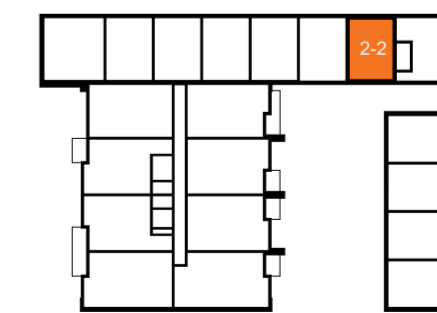

eerste verdieping