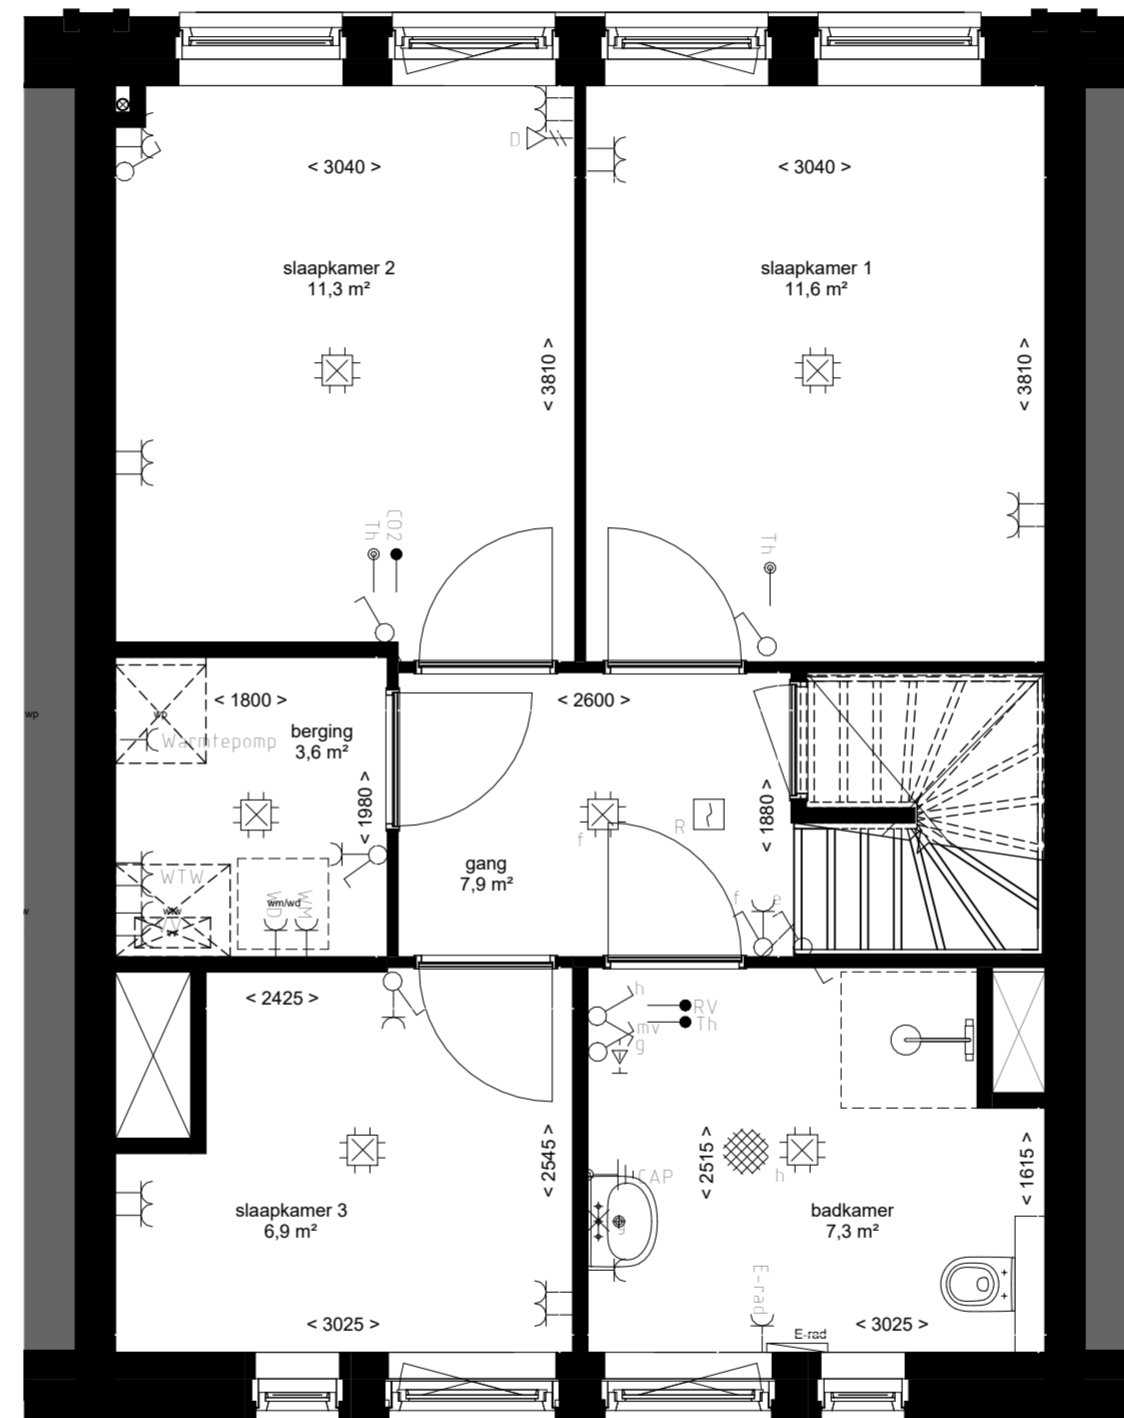

2e Verdieping

1e Verdieping

Opmerkingen:
 - alle maten zijn circa maten
 - alle maten zijn aangegeven in millimeters
 - kleuren zijn indicatief en kunnen afwijken van de werkelijkheid
 - elektra- aansluitingen, keukenopstelling, ventilatiepunten, rookmelders en leidingwerken zijn indicatief aangegeven
 - het is mogelijk dat niet alle symbolen van toepassing zijn op uw woningtype
 - Indien van toepassing zijn de berging en parkeervak behorende bij deze woning te vinden in de noteriële akten en bijbehorende splitsingstekeningen

Renvooi Algemeen:
 - Hoogte schakelaar 1050+ tenzij anders aangegeven
 - Hoogte WCD 300+ tenzij anders aangegeven
 - Alle maten zijn aangegeven in millimeters
 - Alle maten zijn circa maten
 - Installatiepunten kunnen om technische redenen nog aan wijzigingen onderhevig zijn

tweede verdieping