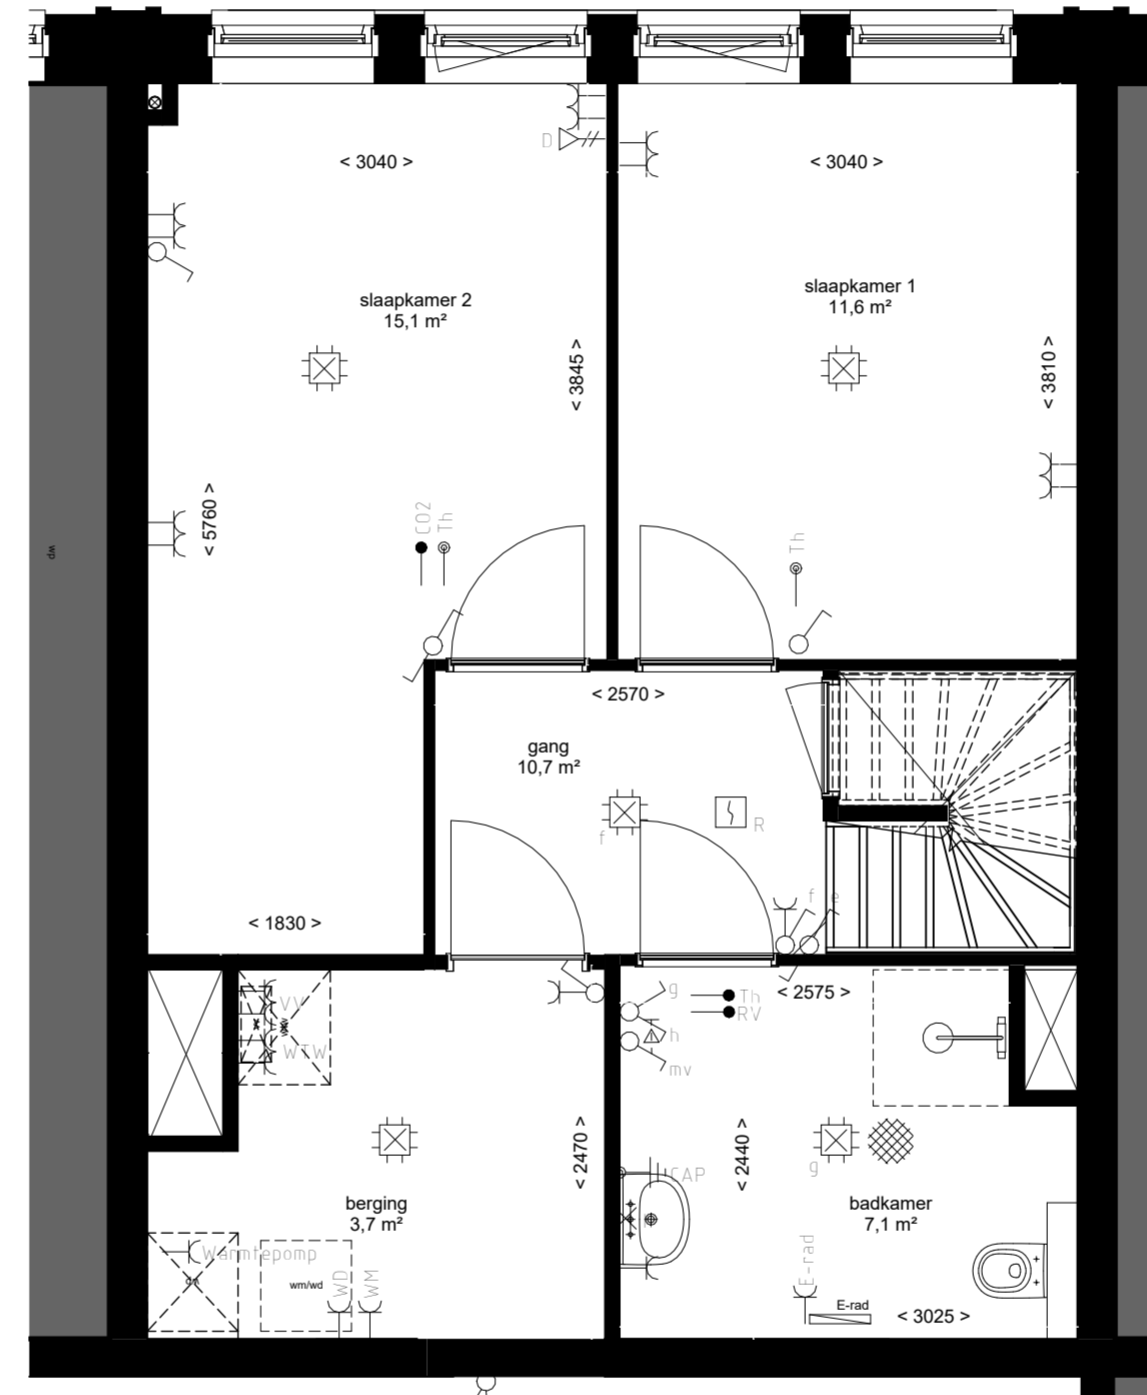

2e Verdieping

1e Verdieping

Opmerkingen:
 - alle maten zijn circa maten
 - alle maten zijn aangegeven in millimeters
 - kleuren zijn indicatief en kunnen afwijken van de werkelijkheid
 - elektra- aansluitingen, keukenopstelling, ventilatiepunten, rookmelders en leidingwerken zijn indicatief aangegeven
 - het is mogelijk dat niet alle symbolen van toepassing zijn op uw woningtype
 - Indien van toepassing zijn de berging en parkeervak behorende bij deze woning te vinden in de noteriële akten en bijbehorende splitsingstekeningen

Renvooi Algemeen:
 - Hoogte schakelaar 1050+ tenzij anders aangegeven
 - Hoogte WCD 300+ tenzij anders aangegeven
 - Alle maten zijn aangegeven in millimeters
 - Alle maten zijn circa maten
 - Installatiepunten kunnen om technische redenen nog aan wijzigingen onderhevig zijn

eerste verdieping

tweede verdieping