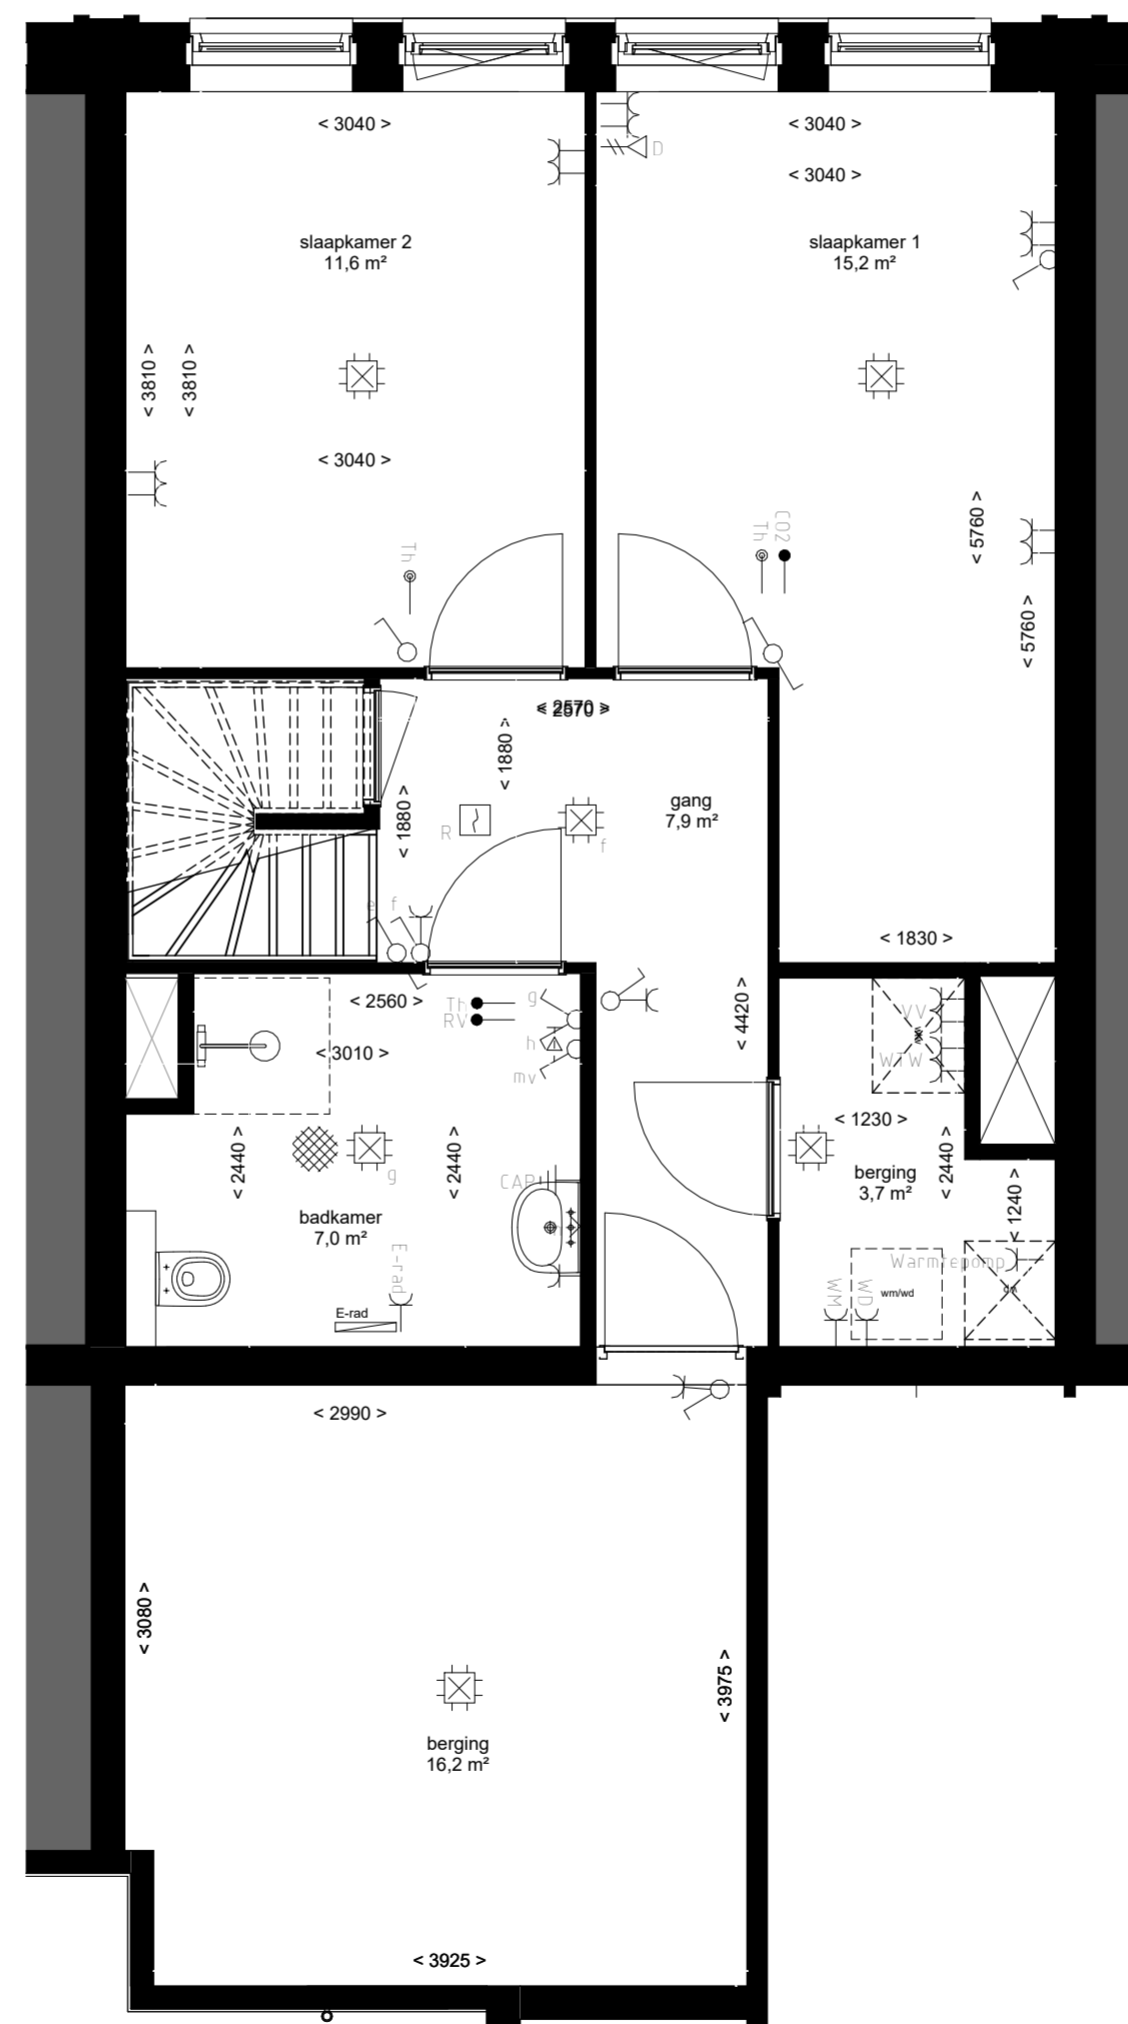

2e Verdieping

1e Verdieping

eerste verdieping

tweede verdieping

- Opmerkingen:**
- alle maten zijn circa maten
 - alle maten zijn aangegeven in millimeters
 - kleuren zijn indicatief en kunnen afwijken van de werkelijkheid
 - elektra- aansluitingen, keukenopstelling, ventilatiepunten, rookmelders en leidingenwerken zijn indicatief aangegeven
 - het is mogelijk dat niet alle symbolen van toepassing zijn op uw woningtype
 - Indien van toepassing zijn de berging en parkeervak behorende bij deze woning te vinden in de noteriële akten en bijbehorende splitsingstekeningen

- Renvooi Algemeen:**
- Hoogte schakelaar 1050+ tenzij anders aangegeven
 - Hoogte WCD 300+ tenzij anders aangegeven
 - Alle maten zijn aangegeven in millimeters
 - Alle maten zijn circa maten
 - Installatiepunten kunnen om technische redenen nog aan wijzigingen onderhevig zijn