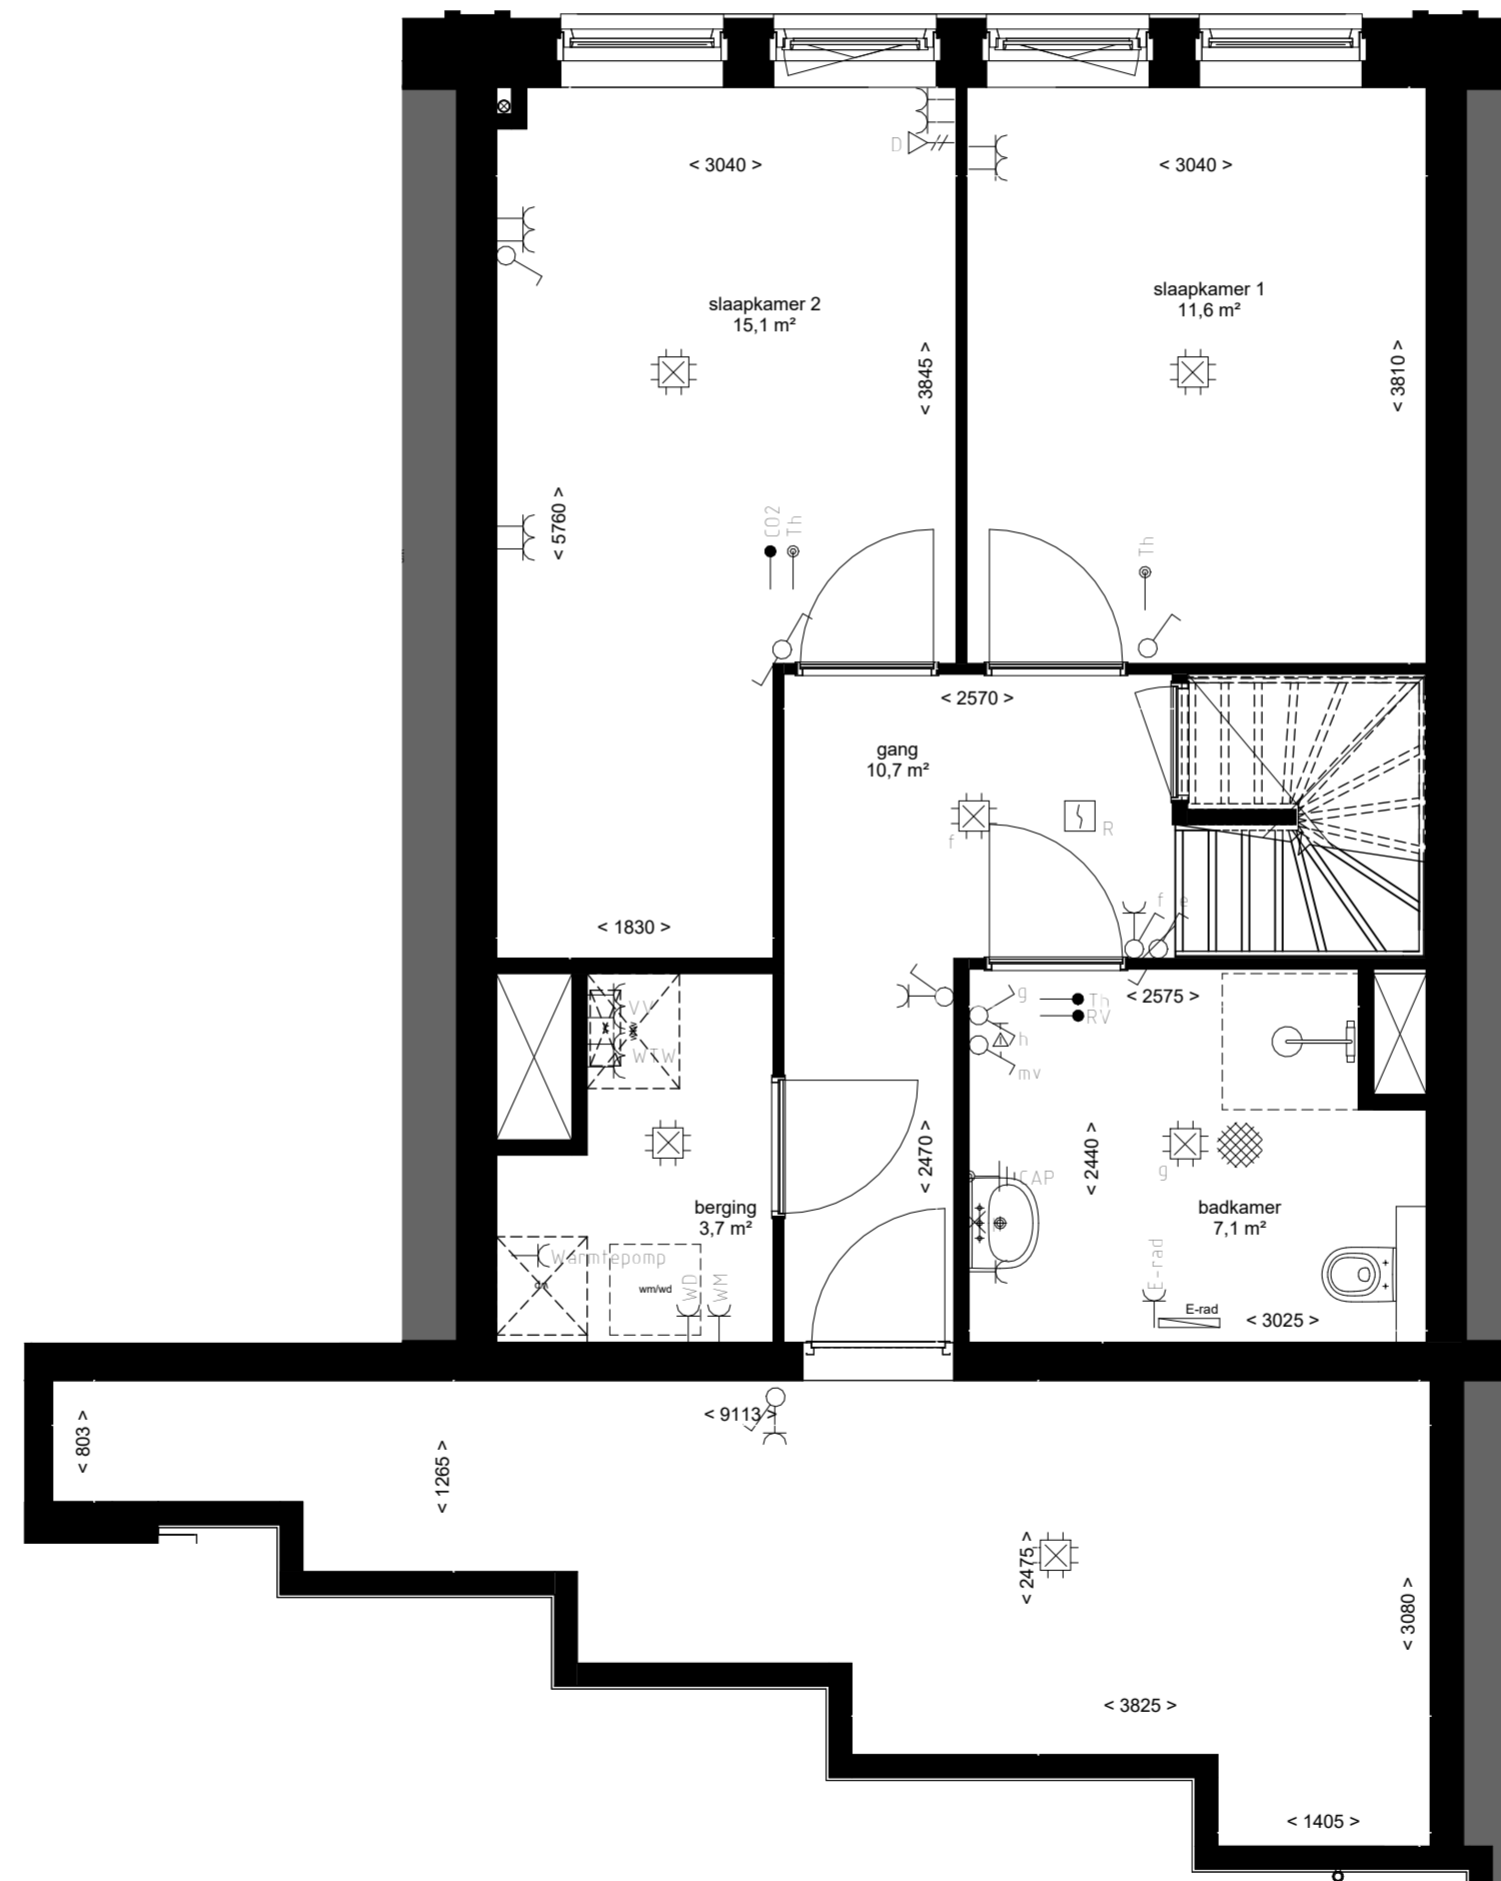

2e Verdieping

1e Verdieping

eerste verdieping

tweede verdieping

- Opmerkingen:**
- alle maten zijn circa maten
 - alle maten zijn aangegeven in millimeters
 - kleuren zijn indicatief en kunnen afwijken van de werkelijkheid
 - elektra- aansluitingen, keukenopstelling, ventilatiepunten, rookmelders en leidingenwerken zijn indicatief aangegeven
 - het is mogelijk dat niet alle symbolen van toepassing zijn op uw woningtype
 - Indien van toepassing zijn de berging en parkeervak behorende bij deze woning te vinden in de noteriële akten en bijbehorende splitsingstekeningen

- Renvooi Algemeen:**
- Hoogte schakelaar 1050+ tenzij anders aangegeven
 - Hoogte WCD 300+ tenzij anders aangegeven
 - Alle maten zijn aangegeven in millimeters
 - Alle maten zijn circa maten
 - Installatiepunten kunnen om technische redenen nog aan wijzigingen onderhevig zijn