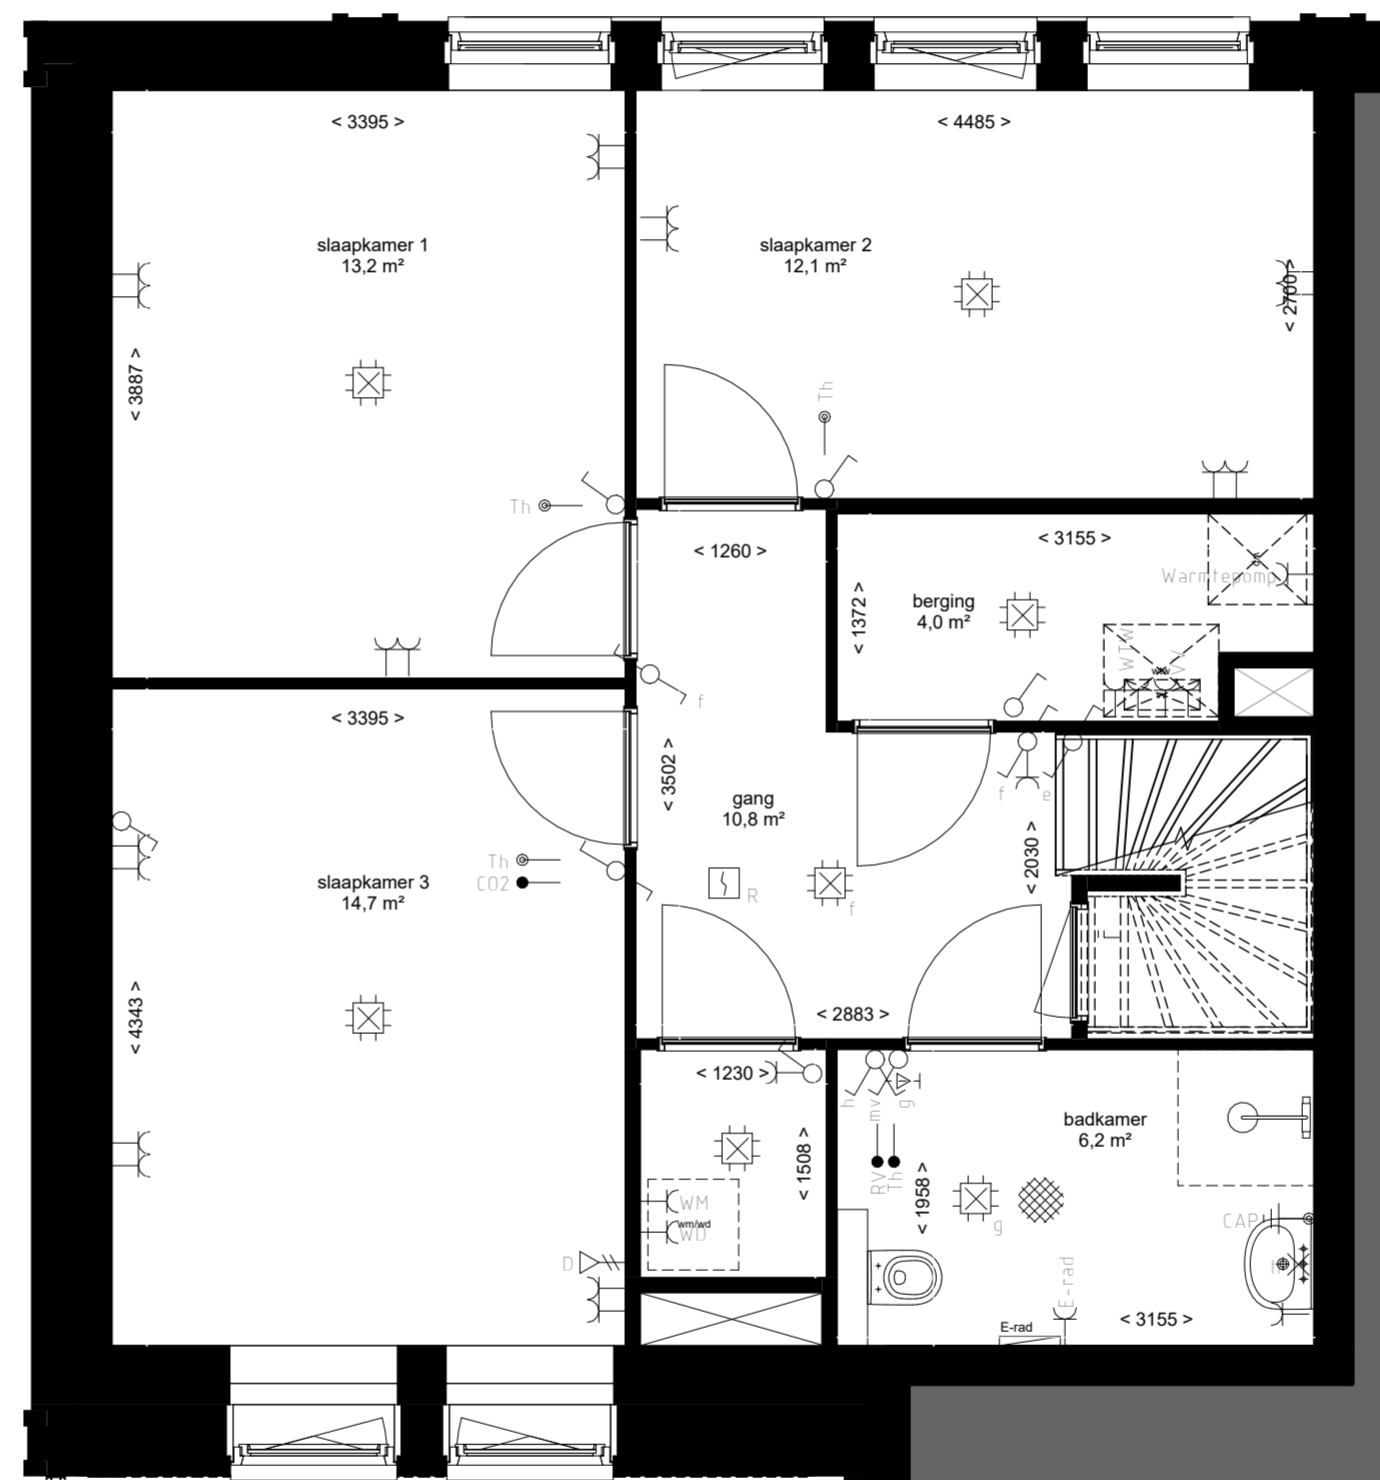

2e Verdieping

1e Verdieping

Opmerkingen:
 - alle maten zijn circa maten
 - alle maten zijn aangegeven in millimeters
 - kleuren zijn indicatief en kunnen afwijken van de werkelijkheid
 - elektra- aansluitingen, keukenopstelling, ventilatiepunten, rookmelders en leidingwerken zijn indicatief aangegeven
 - het is mogelijk dat niet alle symbolen van toepassing zijn op uw woningtype
 - Indien van toepassing zijn de berging en parkeervak behorende bij deze woning te vinden in de noteriële akten en bijbehorende splitsingstekeningen

Renvooi Algemeen:
 - Hoogte schakelaar 1050+ tenzij anders aangegeven
 - Hoogte WCD 300+ tenzij anders aangegeven
 - Alle maten zijn aangegeven in millimeters
 - Alle maten zijn circa maten
 - Installatiepunten kunnen om technische redenen nog aan wijzigingen onderhevig zijn