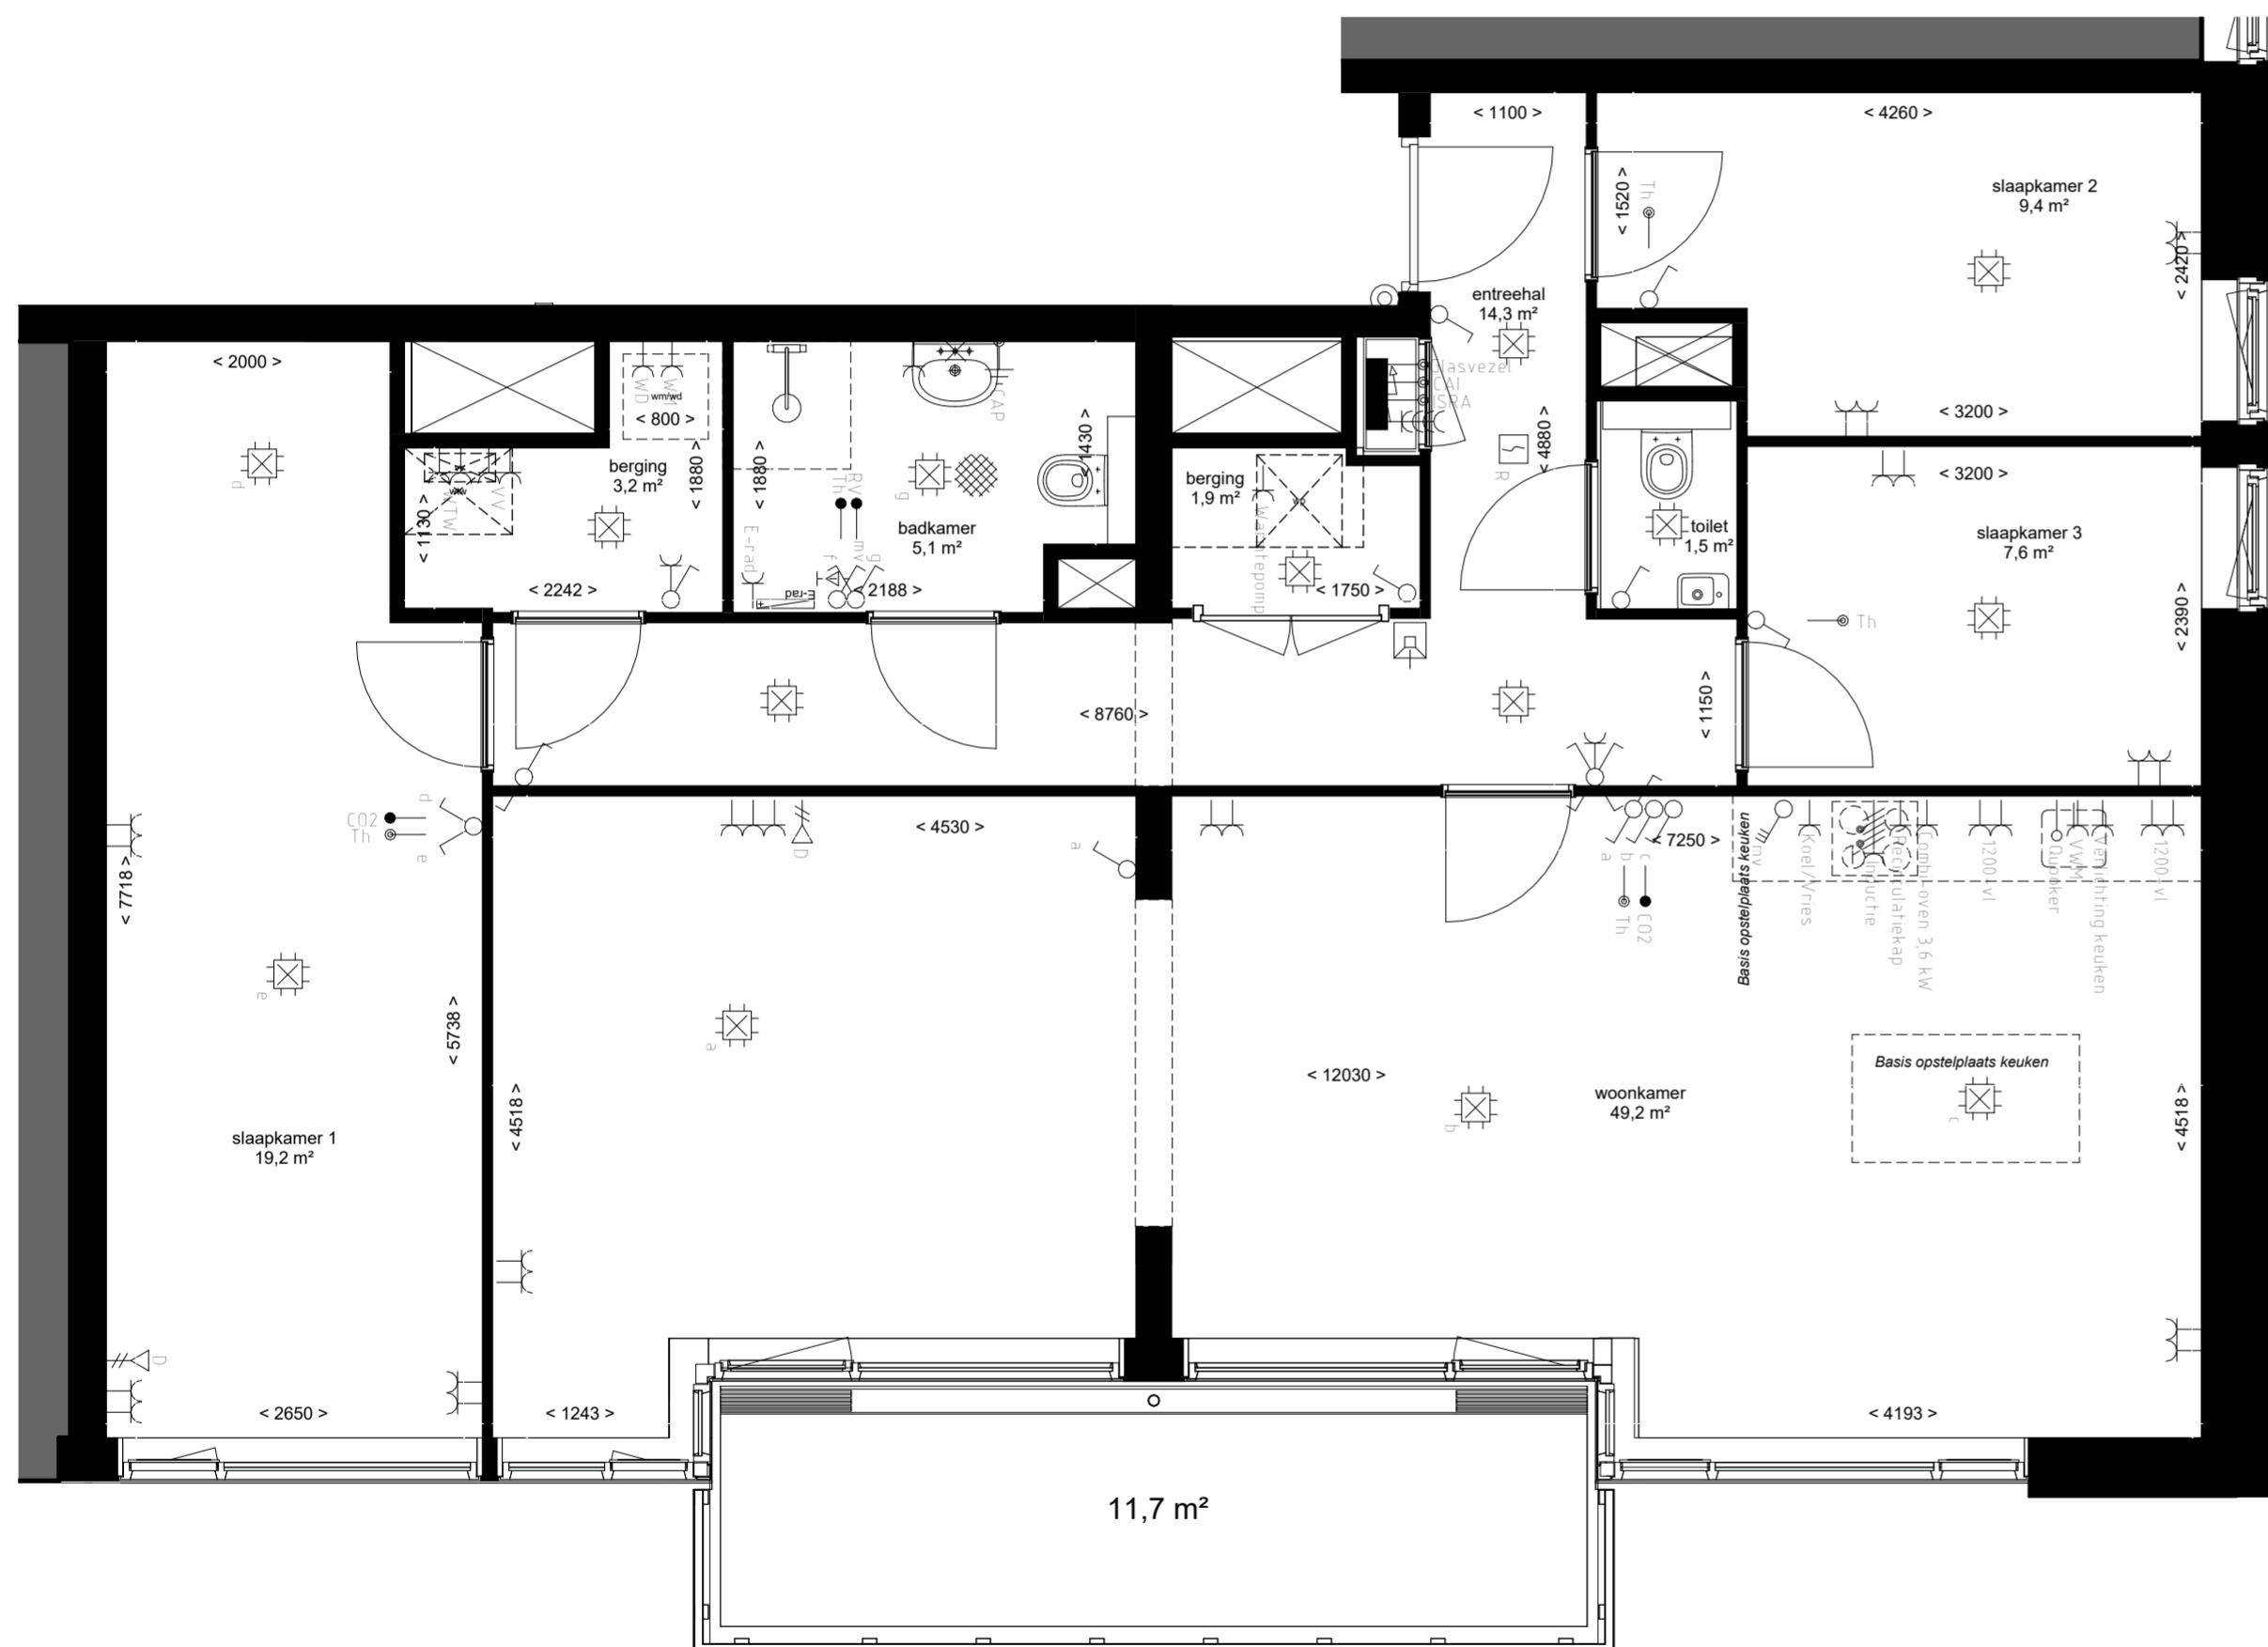

Plattegrond geldt voor appartementen met huisnummer:  
- 208, 220, 232

**Opmerkingen:**  
- alle maten zijn circa maten  
- alle maten zijn aangegeven in millimeters  
- kleuren zijn indicatief en kunnen afwijken van de werkelijkheid  
- elektra- aansluitingen, keukenopstelling, ventilatiepunten, rookmelders en leidingenwerken zijn indicatief aangegeven  
- het is mogelijk dat niet alle symbolen van toepassing zijn op uw woningtype  
- Indien van toepassing zijn de berging en parkeervak behorende bij deze woning te vinden in de noteriële akten en bijbehorende splitsingstekeningen

**Renvooi Algemeen:**  
- Hoogte schakelaar 1050+ tenzij anders aangegeven  
- Hoogte WCD 300+ tenzij anders aangegeven  
- Alle maten zijn aangegeven in millimeters  
- Alle maten zijn circa maten  
- Installatiepunten kunnen om technische redenen nog aan wijzigingen onderhevig zijn