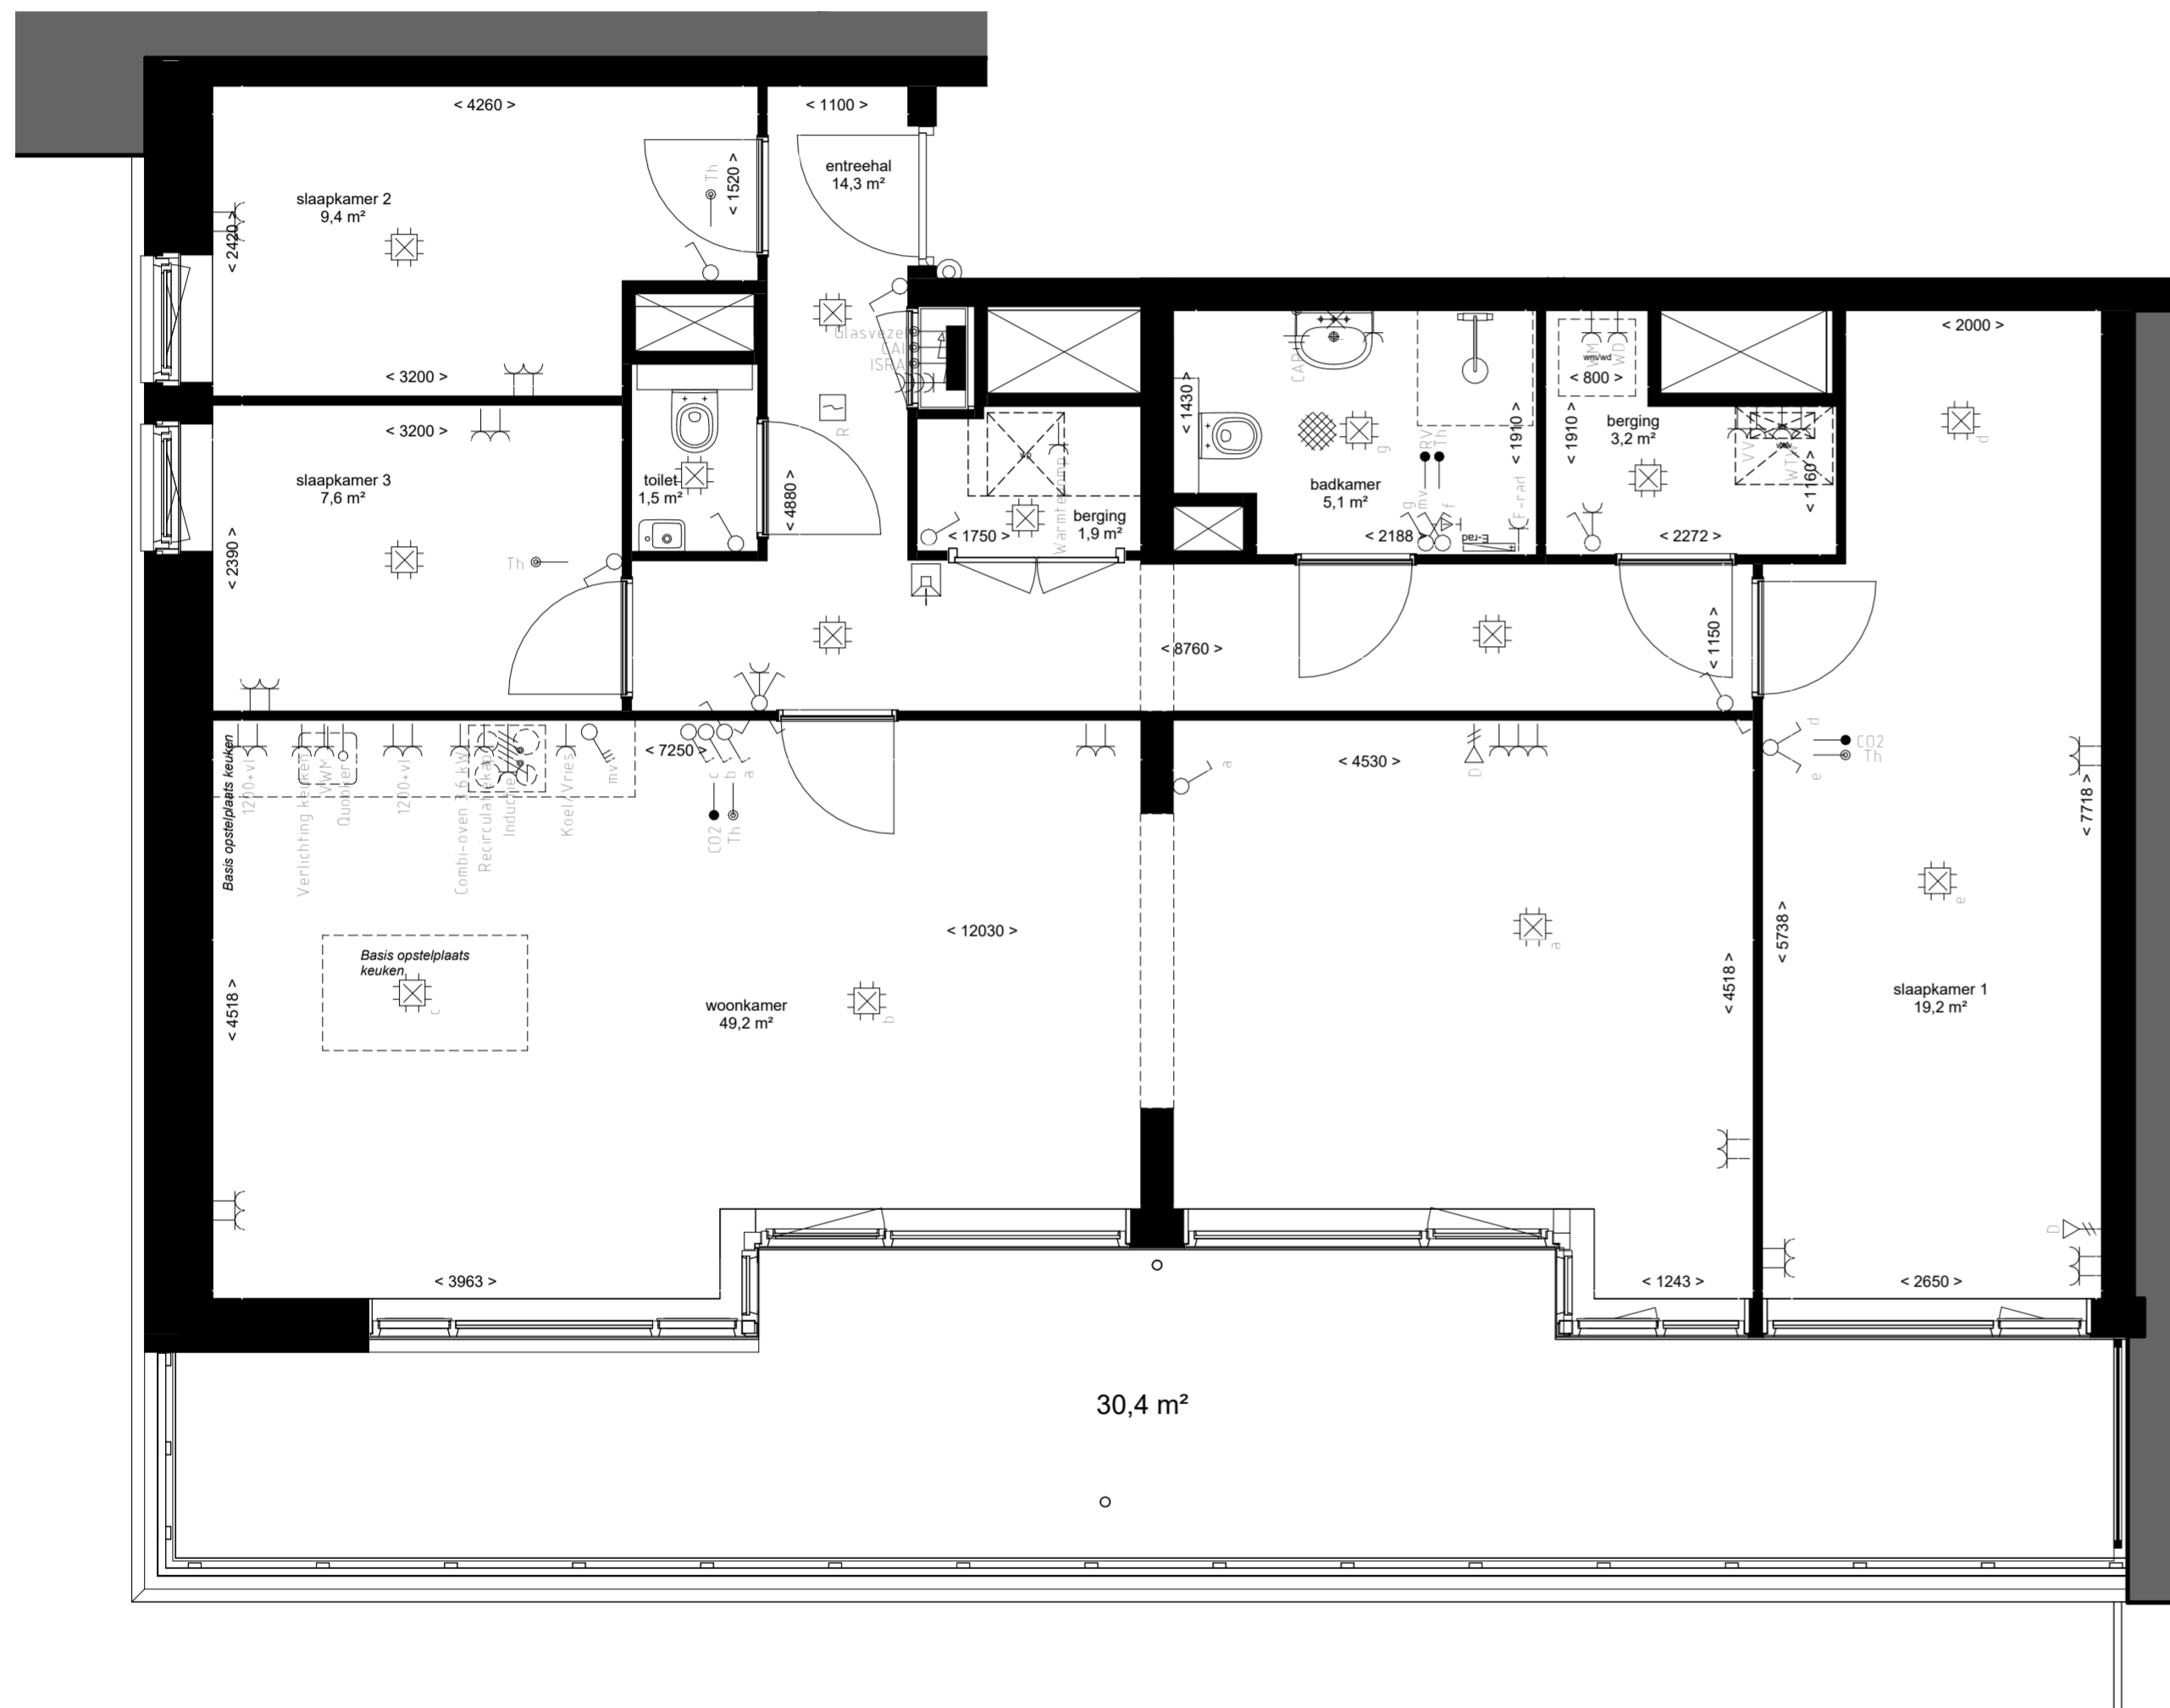

Plattegrond geldt voor appartementen met
huisnummer:
- 198

Opmerkingen:
- alle maten zijn circa maten
- alle maten zijn aangegeven in millimeters
- kleuren zijn indicatief en kunnen afwijken van de werkelijkheid
- elektra- aansluitingen, keukenopstelling, ventilatiepunten, rookmelders en leidingwerken zijn indicatief aangegeven
- het is mogelijk dat niet alle symbolen van toepassing zijn op uw woningtype
- Indien van toepassing zijn de berging en parkeervak behorende bij deze woning te vinden in de noteriële akten en bijbehorende splitsingstekeningen

Renvooi Algemeen:
- Hoogte schakelaar 1050+ tenzij anders aangegeven
- Hoogte WCD 300+ tenzij anders aangegeven
- Alle maten zijn aangegeven in millimeters
- Alle maten zijn circa maten
- Installatiepunten kunnen om technische redenen nog aan wijzigingen onderhevig zijn