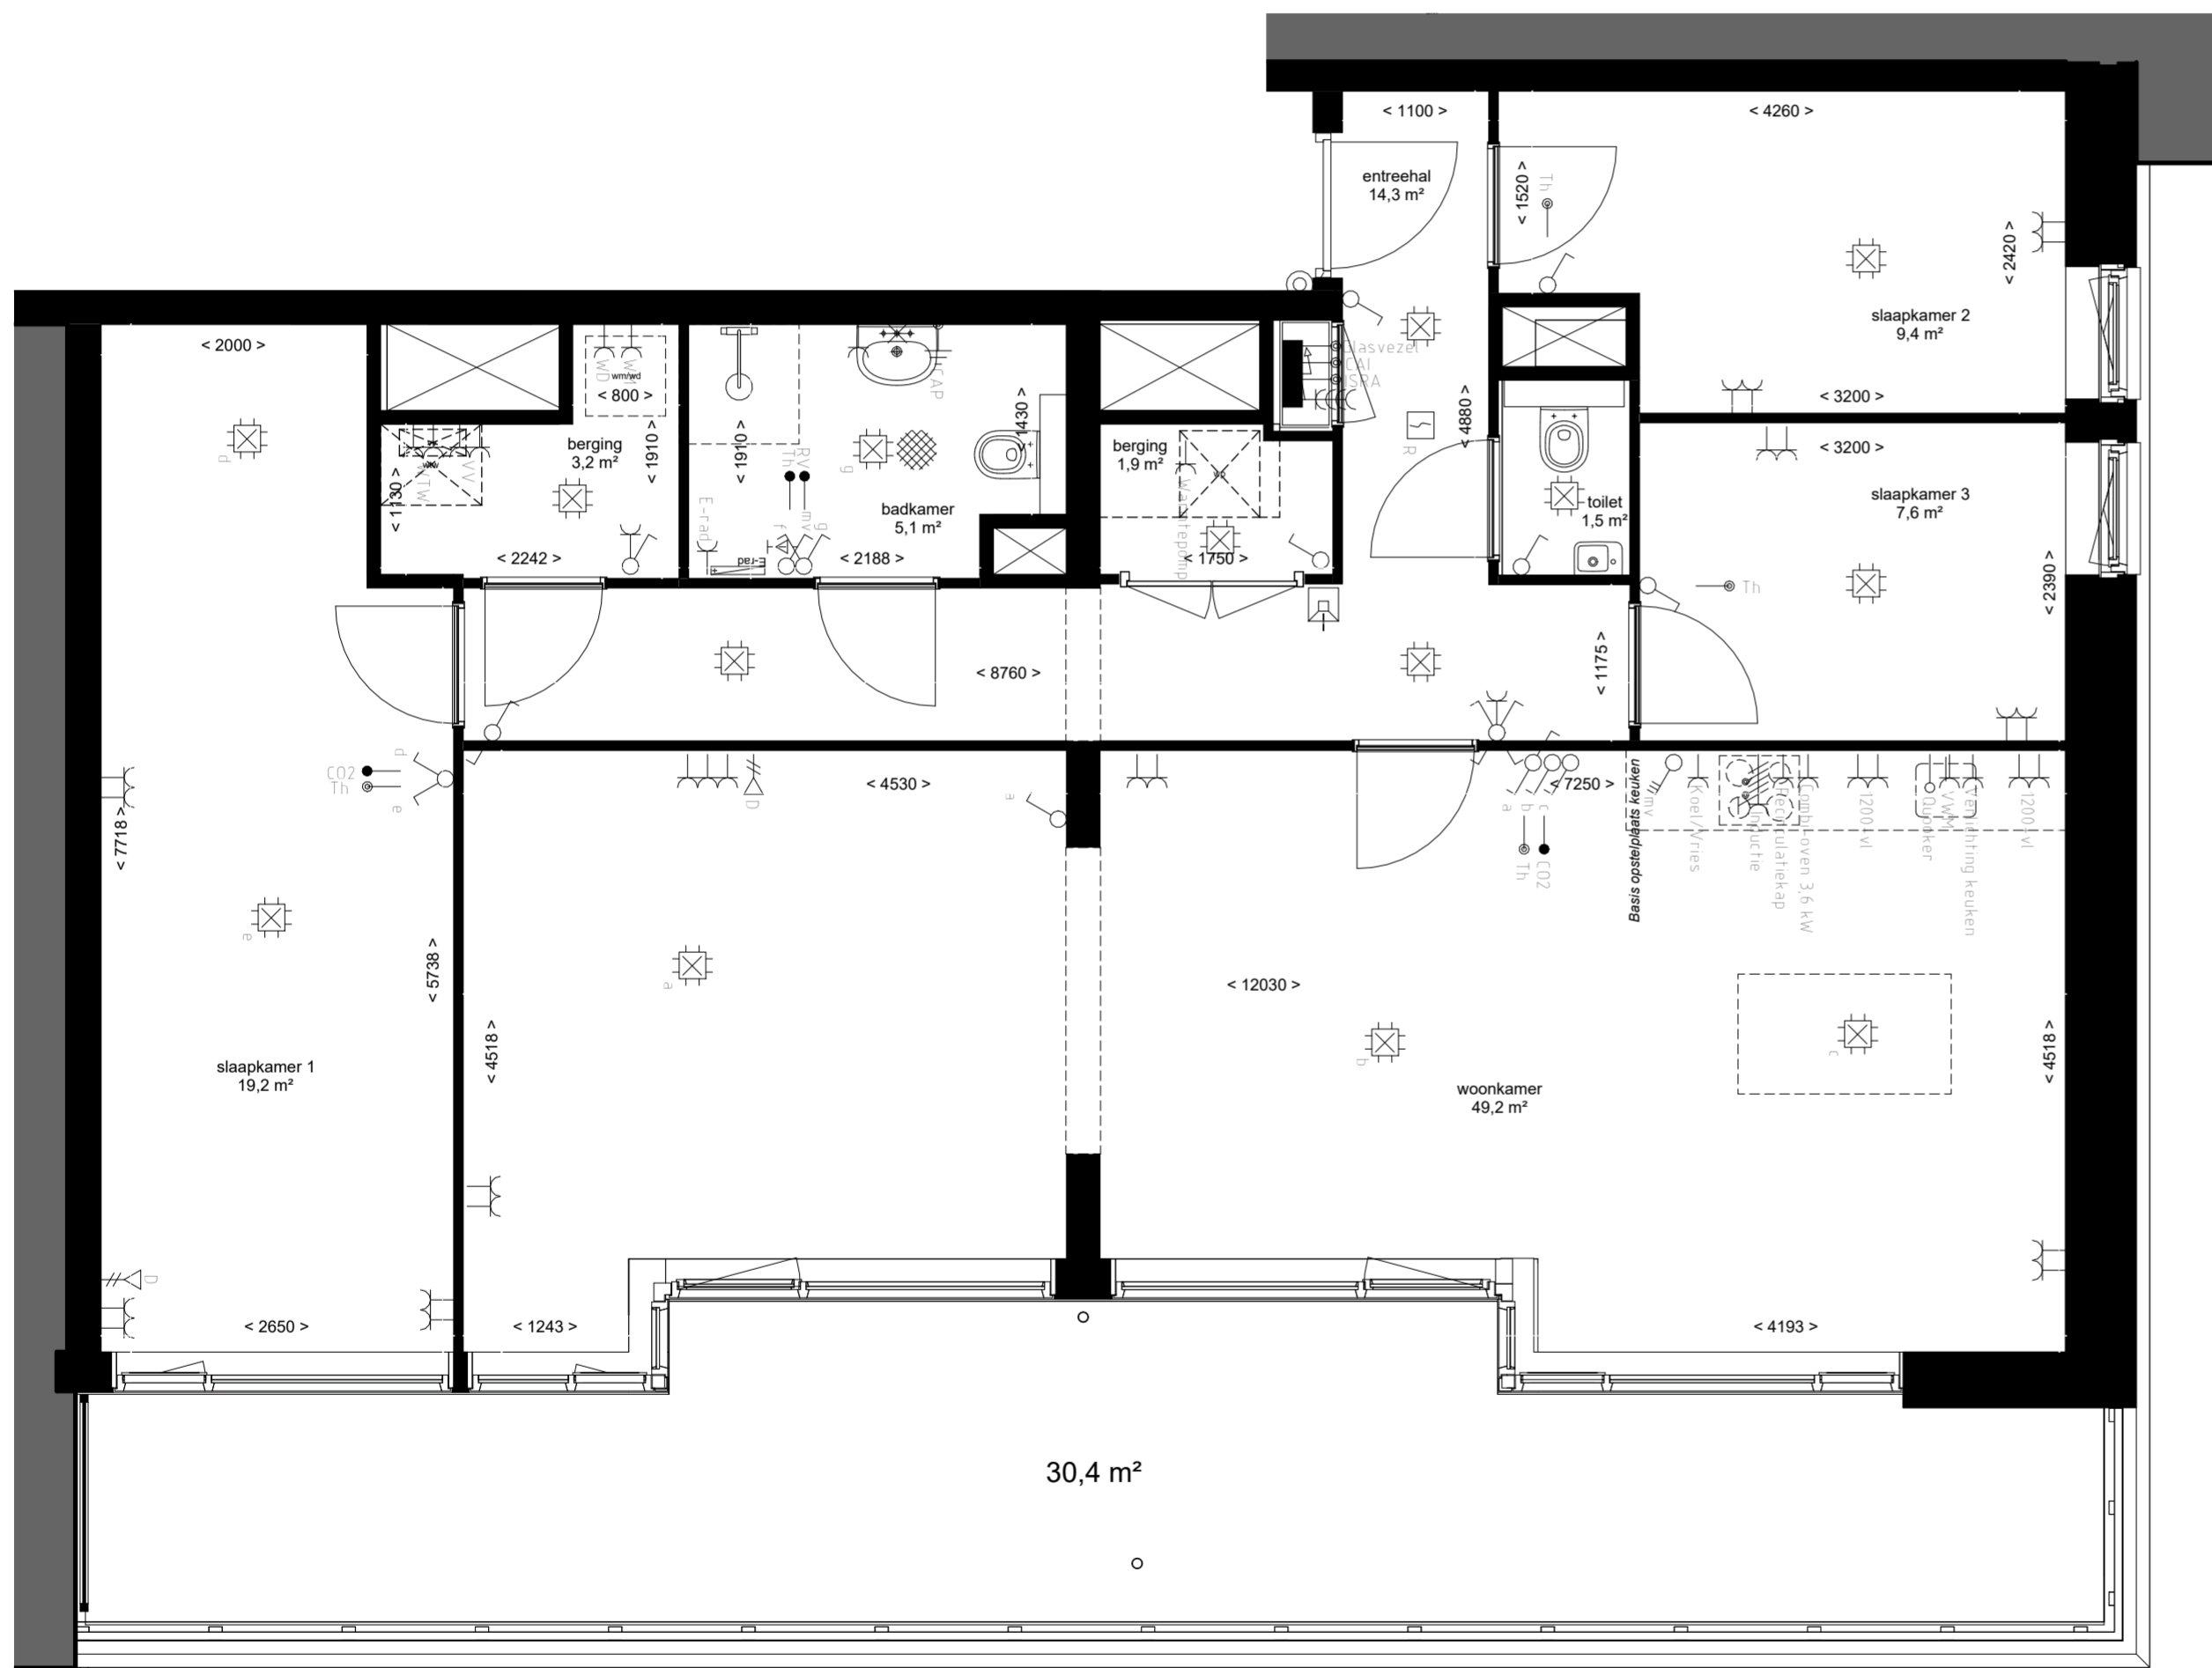

Plattegrond geldt voor appartementen met huisnummer:
- 196

Opmerkingen:
 - alle maten zijn circa maten
 - alle maten zijn aangegeven in millimeters
 - kleuren zijn indicatief en kunnen afwijken van de werkelijkheid
 - elektra- aansluitingen, keukenopstelling, ventilatiepunten, rookmelders en leidingwerken zijn indicatief aangegeven
 - het is mogelijk dat niet alle symbolen van toepassing zijn op uw woningtype
 - Indien van toepassing zijn de berging en parkeervak behorende bij deze woning te vinden in de noteriële akten en bijbehorende splitsingstekeningen

Renvooi Algemeen:
 - Hoogte schakelaar 1050+ tenzij anders aangegeven
 - Hoogte WCD 300+ tenzij anders aangegeven
 - Alle maten zijn aangegeven in millimeters
 - Alle maten zijn circa maten
 - Installatiepunten kunnen om technische redenen nog aan wijzigingen onderhevig zijn