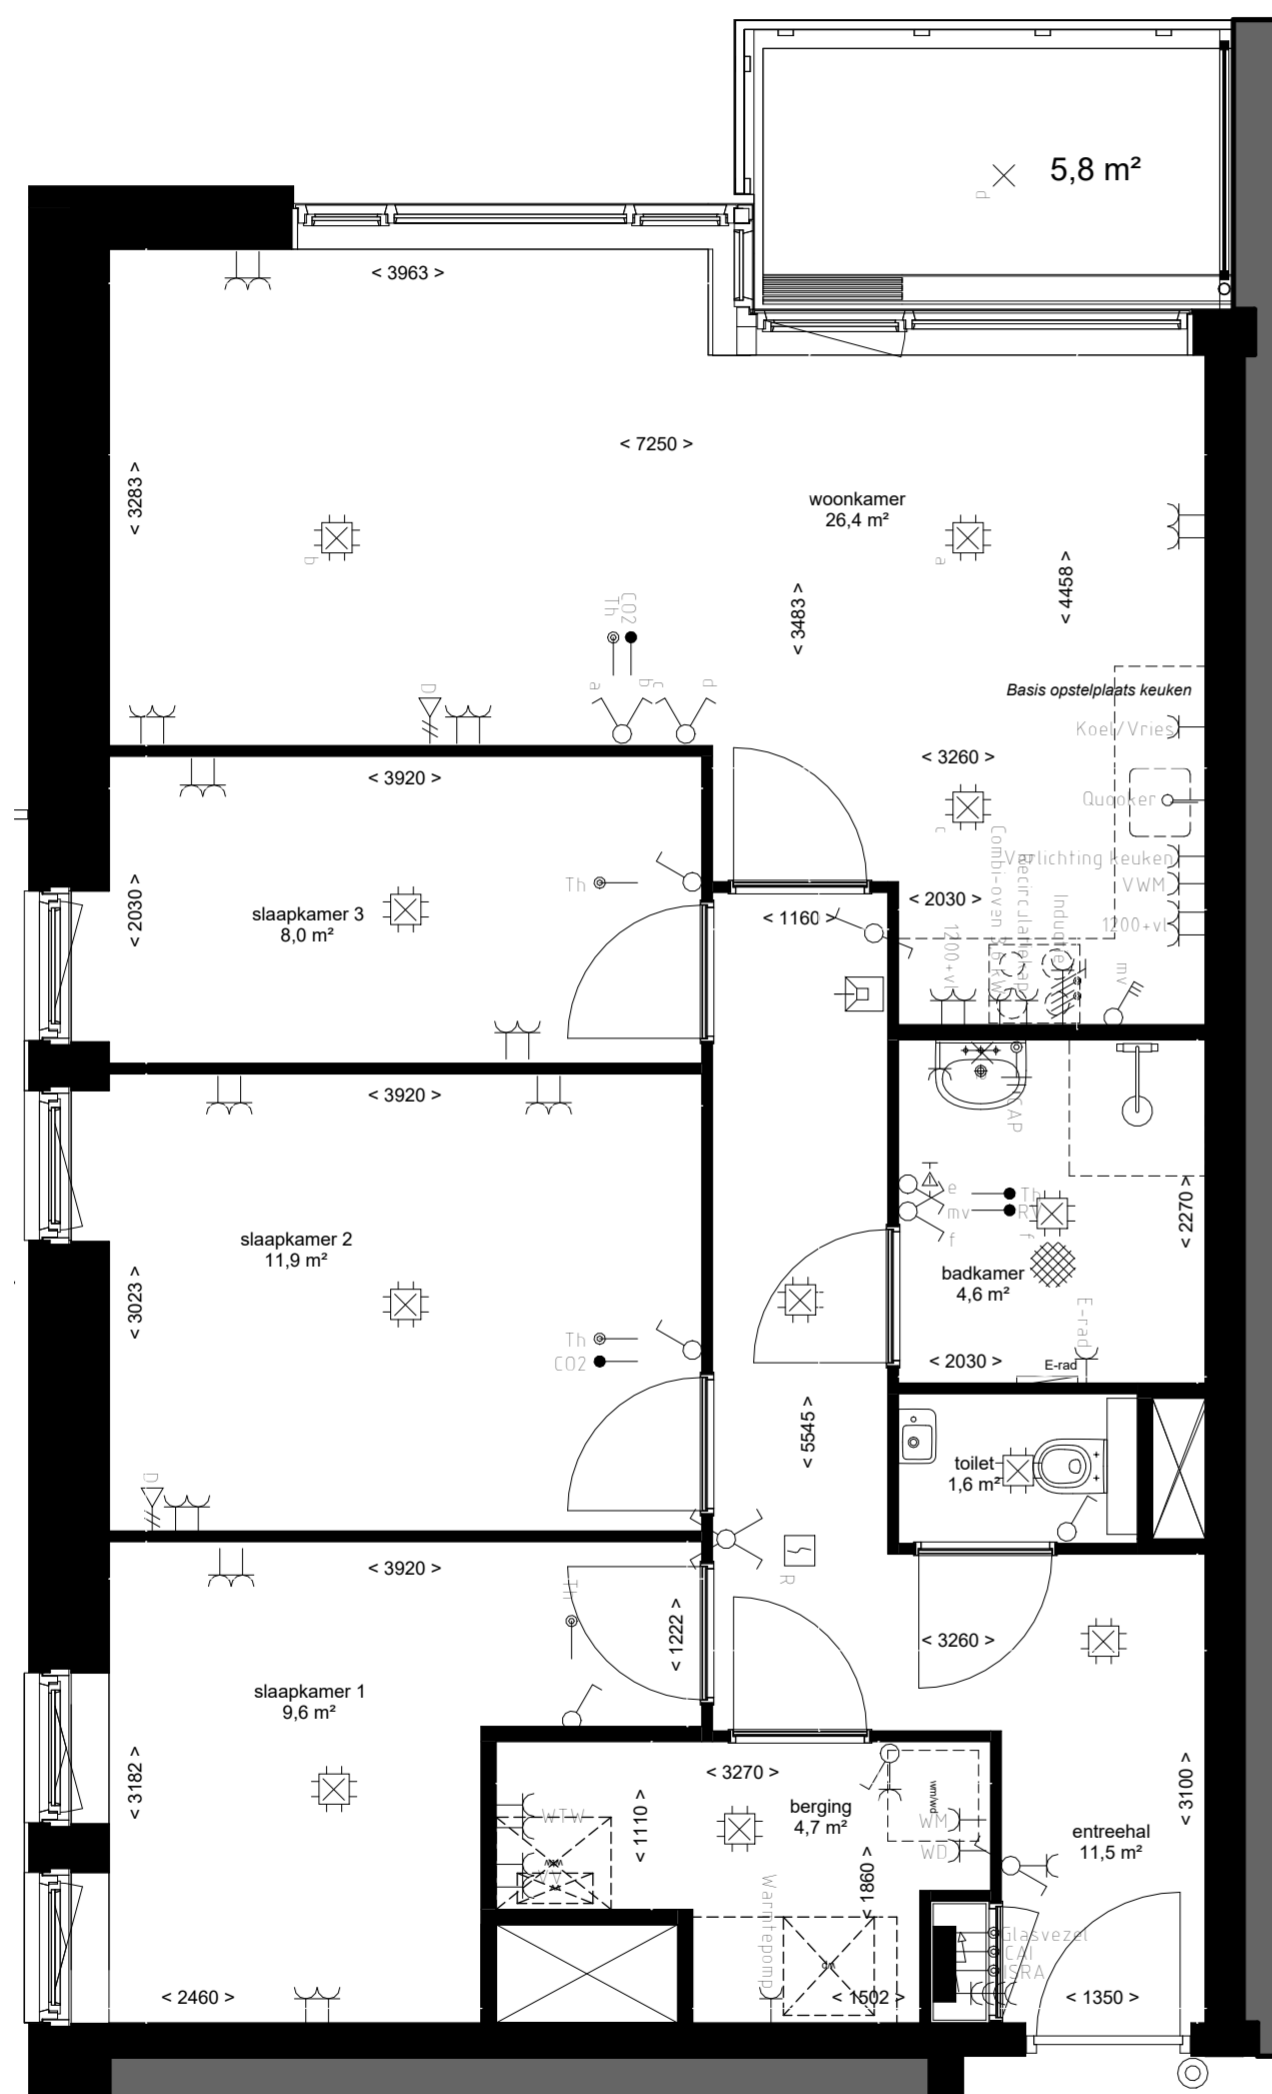

Plattegrond geldt voor appartementen met huisnummer:
- 172, 188

Opmerkingen:
 - alle maten zijn circa maten
 - alle maten zijn aangegeven in millimeters
 - kleuren zijn indicatief en kunnen afwijken van de werkelijkheid
 - elektra- aansluitingen, keukenopstelling, ventilatiepunten, rookmelders en leidingenwerken zijn indicatief aangegeven
 - het is mogelijk dat niet alle symbolen van toepassing zijn op uw woningtype
 - Indien van toepassing zijn de berging en parkeervak behorende bij deze woning te vinden in de noteriële akten en bijbehorende splitsingstekeningen

Renvooi Algemeen:
 - Hoogte schakelaar 1050+ tenzij anders aangegeven
 - Hoogte WCD 300+ tenzij anders aangegeven
 - Alle maten zijn aangegeven in millimeters
 - Alle maten zijn circa maten
 - Installatiepunten kunnen om technische redenen nog aan wijzigingen onderhevig zijn