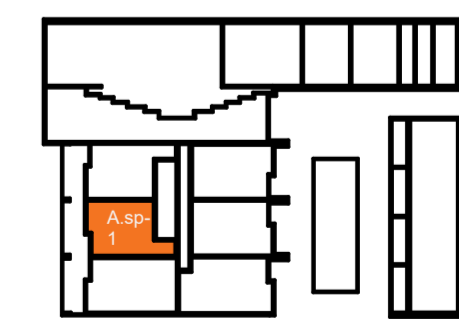

Renverooi Algemeen:
- Hoogte schakelaar 1050+ tenzij anders aangegeven
- Hoogte WCD 300+ tenzij anders aangegeven
- Alle maten zijn aangegeven in millimeters
- Alle maten zijn circa maten
- Installatiepunten kunnen om technische redenen nog aan wijzigingen onderhevig zijn

- Centraaldoos
- Enkelpolige Schakelaar
- Serie Schakelaar
- Wisselschakelaar
- Serie- wissel schakelaar
- Pulsdrukker
- Bewegingsschakelaar
- Armatuur
- Wandaansluitpunt t.b.v. Verlichting
- Armatuur 600x600mm
- Enkele Wandcontactdoos
- Dubbele wandcontactdoos
- Viervoudige wandcontactdoos
- Perilex
- Plafond wandcontactdoos
- Loze Aansluiting
- Bedrade Aansluiting
- Vaste Voeding 230V
- Vaste voeding 400V
- Enkele data aansluiting
- Dubbele data aansluiting
- Schel
- Drukknop
- Binnentoestel videofoon installatie
- Signaalgever akoestisch
- Optische Rookmelder
- Multisensor Rookmelder
- Nevenindicator
- Wifi punt
- Aarding vloer
- Groepenkast
- Aarding

begane grond