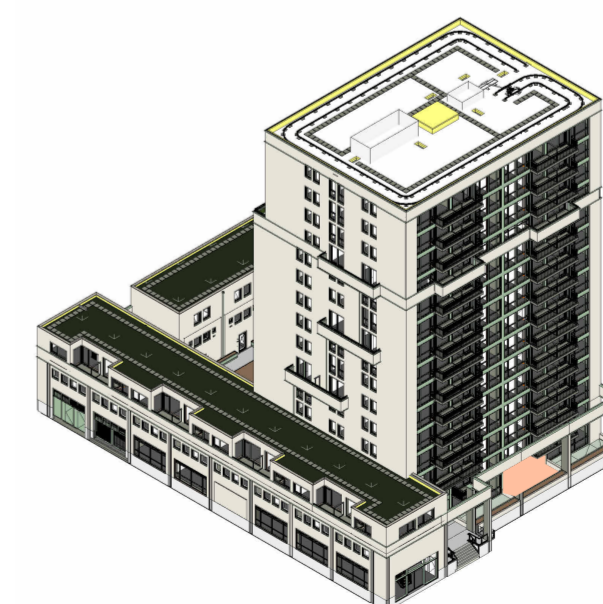

Renverooi Algemeen:
- Hoogte schakelaar 1050+ tenzij anders aangegeven
- Hoogte WCD 300+ tenzij anders aangegeven
- Alle maten zijn aangegeven in millimeters
- Alle maten zijn circa maten
- Installatiepunten kunnen om technische redenen nog aan wijzigingen onderhevig zijn

- Centraaldoos
- Enkelpolige Schakelaar
- Serie Schakelaar
- Wisselschakelaar
- Serie- wissel schakelaar
- Pulsdrukker
- Bewegingsschakelaar
- Armatuur
- Wandaansluitpunt t.b.v. Verlichting
- Armatuur 600x600mm
- Enkele Wandcontactdoos
- Dubbele wandcontactdoos
- Viervoudige wandcontactdoos
- Perilex
- Plafond wandcontactdoos
- Loze Aansluiting
- Bedrade Aansluiting
- Vaste Voeding 230V
- Vaste voeding 400V
- Enkele data aansluiting
- Dubbele data aansluiting
- Schel
- Drukknop
- Binnentoestel videofoon installatie
- Signaalgever akoestisch
- Optische Rookmelder
- Multisensor Rookmelder
- Nevenindicator
- Wifi punt
- Aarding vloer
- Groepenkast
- Aarding