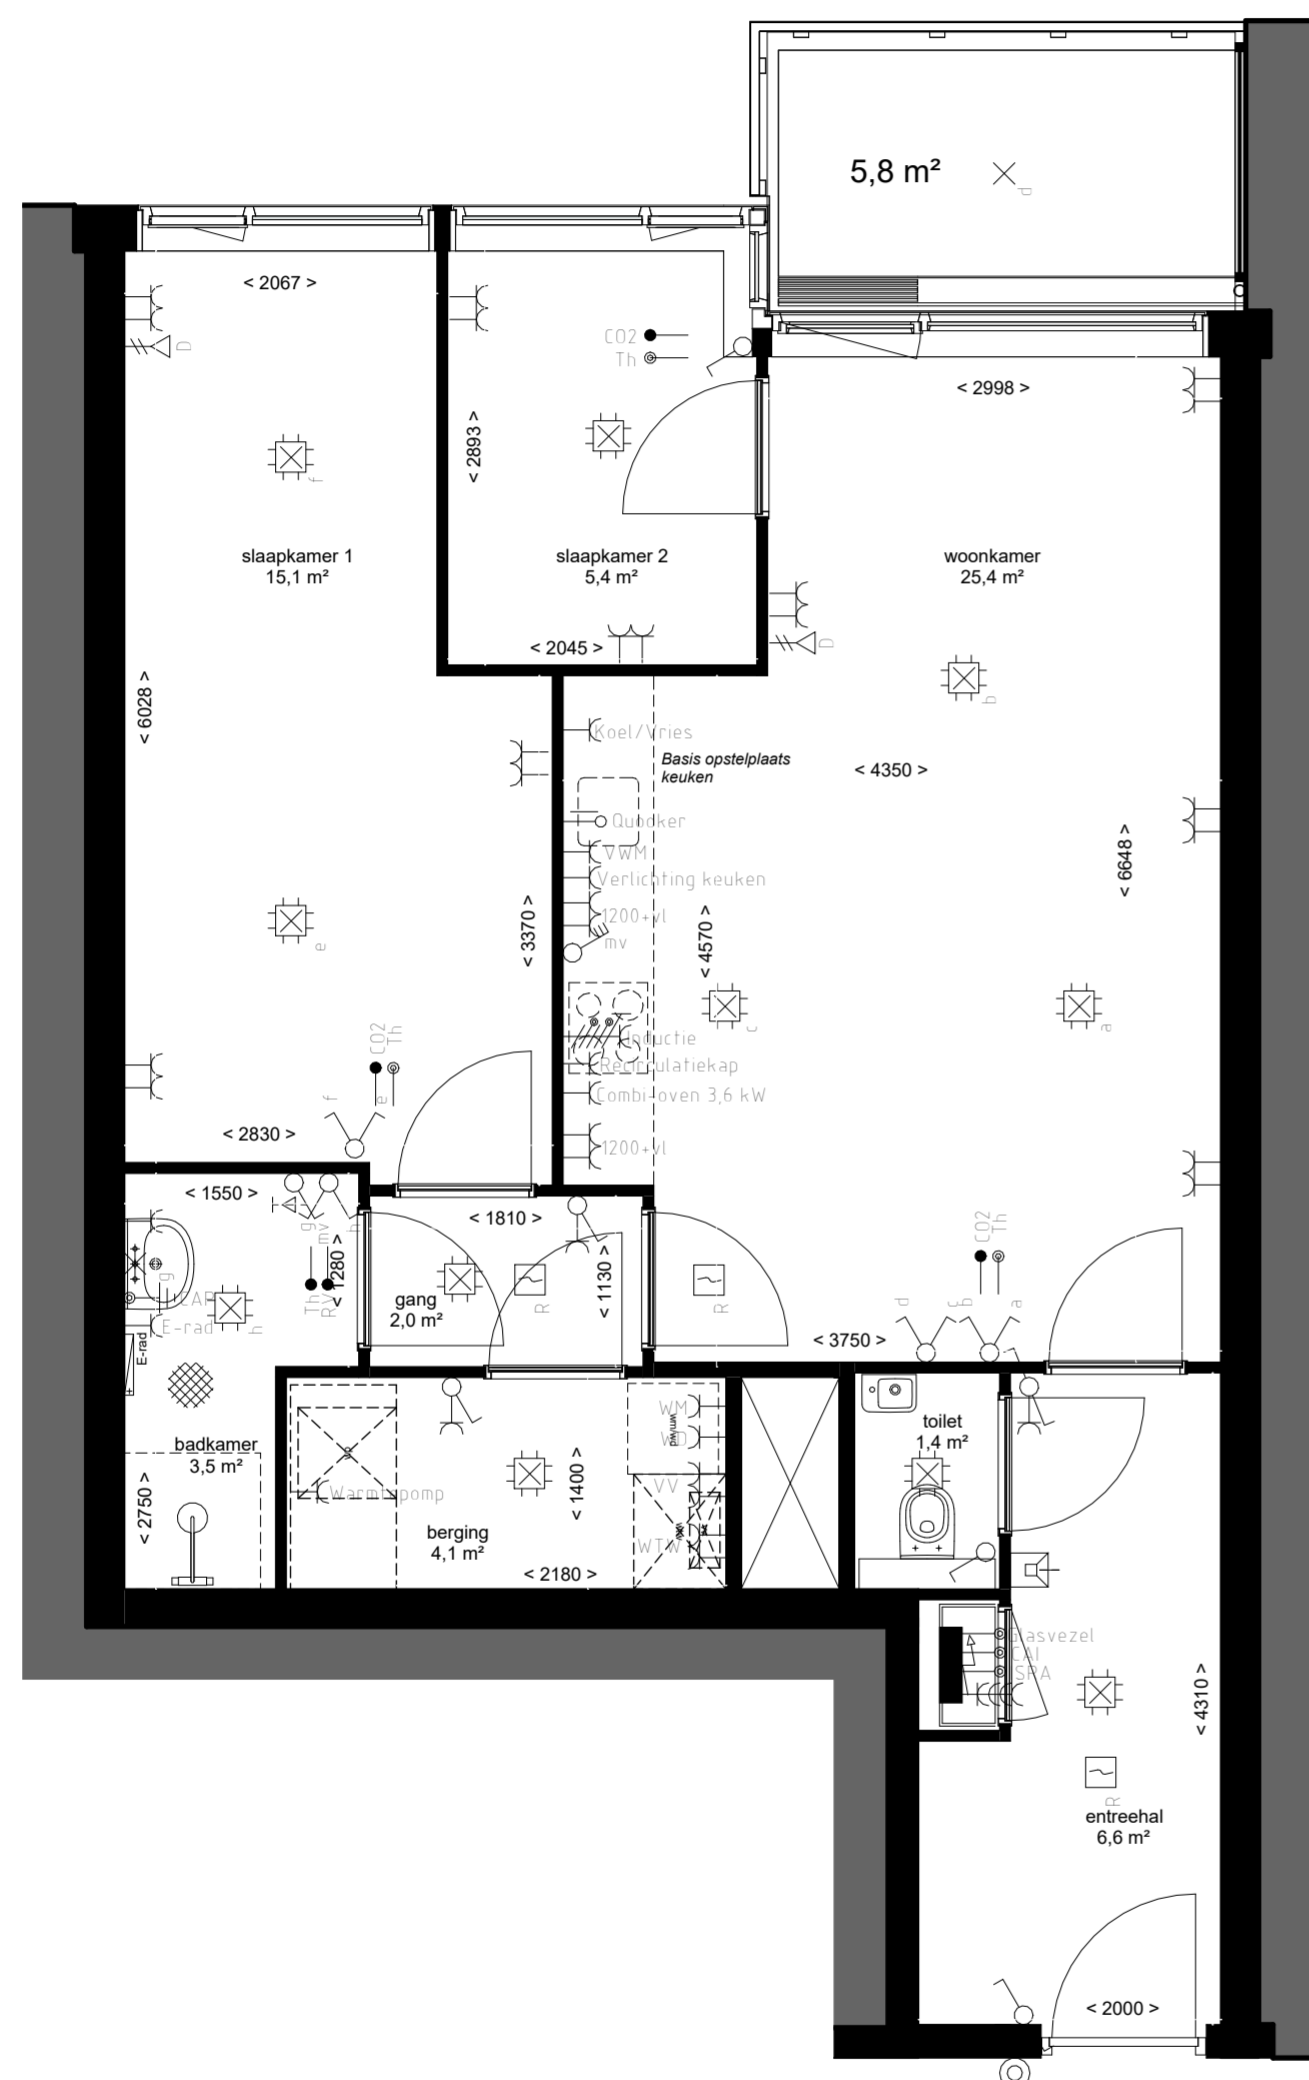

Plattegrond geldt voor appartementen met huisnummer:
- 128, 144, 160, 176, 204, 216, 228

Opmerkingen:
 - alle maten zijn circa maten
 - alle maten zijn aangegeven in millimeters
 - kleuren zijn indicatief en kunnen afwijken van de werkelijkheid
 - elektra- aansluitingen, keukenopstelling, ventilatiepunten, rookmelders en leidingenwerken zijn indicatief aangegeven
 - het is mogelijk dat niet alle symbolen van toepassing zijn op uw woningtype
 - Indien van toepassing zijn de berging en parkeervak behorende bij deze woning te vinden in de noteriële akten en bijbehorende splitsingstekeningen

Renvooi Algemeen:
 - Hoogte schakelaar 1050+ tenzij anders aangegeven
 - Hoogte WCD 300+ tenzij anders aangegeven
 - Alle maten zijn aangegeven in millimeters
 - Alle maten zijn circa maten
 - Installatiepunten kunnen om technische redenen nog aan wijzigingen onderhevig zijn